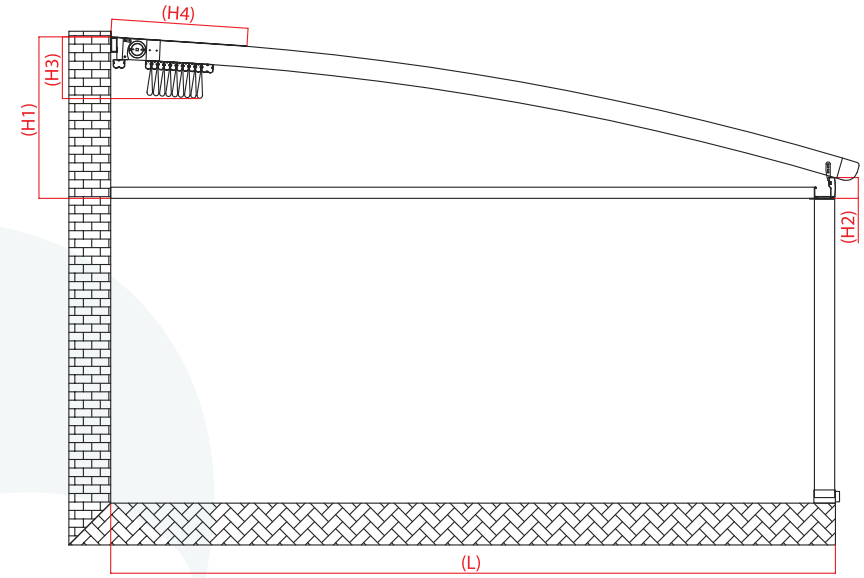

AÇILIM (L)	(H1)	(H2)	(H3)	(H4)	KUMAŞ PROFİLİ
300 cm	68 cm	15 cm	50 cm	56 cm	5+2 adet
350 cm	74 cm		51 cm	56 cm	5+2 adet
400 cm	80 cm		52 cm	65 cm	7+2 adet
450 cm	86 cm		53 cm	65 cm	7+2 adet
500 cm	92 cm		54 cm	74 cm	9+2 adet
550 cm	99 cm		55 cm	74 cm	9+2 adet
600 cm	105 cm		56 cm	83 cm	11+2 adet
650 cm	111 cm		57 cm	83 cm	11+2 adet
700 cm	117 cm		58 cm	92 cm	13+2 adet
750 cm	123 cm		59 cm	92 cm	13+2 adet
800 cm	130 cm		60 cm	100 cm	15+2 adet
850 cm	136 cm		61 cm	100 cm	15+2 adet
900 cm	142 cm		62 cm	110 cm	17+2 adet
950 cm	148 cm		63 cm	110 cm	17+2 adet
1000 cm	155 cm		64 cm	120 cm	19+2 adet
1050 cm	161 cm		65 cm	120 cm	19+2 adet
1100 cm	167 cm	66 cm	130 cm	21+2 adet	
1150 cm	173 cm	67 cm	130 cm	21+2 adet	
1200 cm	179 cm	68 cm	140 cm	23+2 adet	

AÇILIM (L)	(H1)	(H2)	(H3)	(H4)	KUMAŞ PROFİLİ
300 cm	75 cm	15 cm	50 cm	56 cm	5+2 adet
350 cm	85 cm		51 cm	56 cm	5+2 adet
400 cm	95 cm		52 cm	65 cm	7+2 adet
450 cm	105 cm		53 cm	65 cm	7+2 adet
500 cm	115 cm		54 cm	74 cm	9+2 adet
550 cm	125 cm		55 cm	74 cm	9+2 adet
600 cm	135 cm		56 cm	83 cm	11+2 adet
650 cm	145 cm		57 cm	83 cm	11+2 adet
700 cm	155 cm		58 cm	92 cm	13+2 adet
750 cm	165 cm		59 cm	92 cm	13+2 adet
800 cm	175 cm		60 cm	100 cm	15+2 adet
850 cm	185 cm		61 cm	100 cm	15+2 adet
900 cm	195 cm		62 cm	110 cm	17+2 adet
950 cm	205 cm		63 cm	110 cm	17+2 adet
1000 cm	215 cm		64 cm	120 cm	19+2 adet
1050 cm	225 cm		65 cm	120 cm	19+2 adet
1100 cm	235 cm	66 cm	130 cm	21+2 adet	
1150 cm	245 cm	67 cm	130 cm	21+2 adet	
1200 cm	255 cm	68 cm	140 cm	23+2 adet	

Artminyum