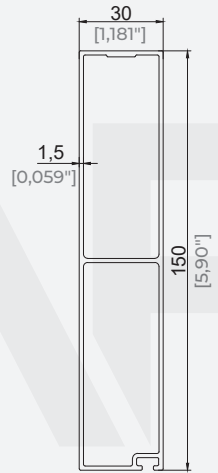

SİSTEM PROFİLLERİ / SYSTEM PROFILES

30x150 Kutu Profili
30x150 Box Profile

Ürün Kodu / Product Code 37025

Ağırlık / Weight 1,607 kg/m
3,543 lb/m