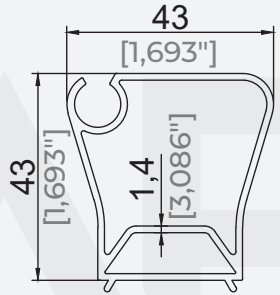

SİSTEM PROFİLLERİ / SYSTEM PROFILES

43x43 Eko Kumaş Profili
43x43 Eco Fabric Support Profile

Ürün Kodu / Product Code	37033
Ağırlık / Weight	0,778 kg/m 1,715 lb/m