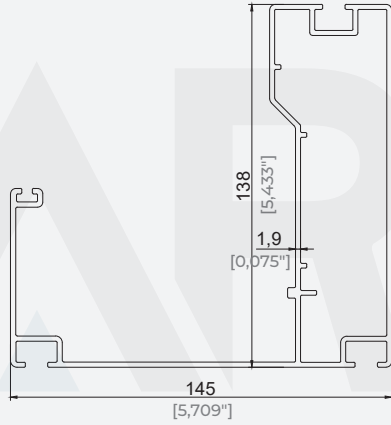

145x138 Eko Dere Profili
145x138 Eco Gutter Profile

Ürün Kodu / Product Code	3263
Ağırlık / Weight	3,271 kg/m 7,211 lb/m