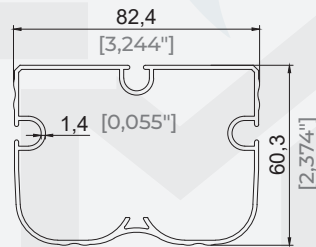

Ürün Kodu / Product Code	37153
Ağırlık / Weight	0,935 kg/m 2,061 lb/m

**83,7x58,35 Kumaş Profili**  
83,7x58,35 Fabric Support Profile

Ürün Kodu / Product Code	5410
Ağırlık / Weight	1,710 kg/m 3,770 lb/m

**84,19x58,35 Kumaş Profili**  
84,19x58,35 Fabric Support Profile

Ürün Kodu / Product Code	37200
Ağırlık / Weight	1,409 kg/m 3,106 lb/m

## SİSTEM PROFİLLERİ / SYSTEM PROFILES

79x39 Kumaş Profili Eki  
79x39 Fabric Support Profile Connection

Ürün Kodu / Product Code	5478
Ağırlık / Weight	1,309 kg/m 2,886 lb/m

82,4x60,3 Kumaş Profili  
82,4x60,3 Fabric Support Profile