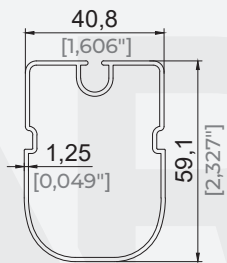

Ürün Kodu / Product Code	3370
Ağırlık / Weight	0,667 kg/m 1,4705 lb/m

Kumaş Profili Kapağı  
Fabric Support Profile Cover

Ürün Kodu / Product Code	37034
Ağırlık / Weight	0,163 kg/m 0,359 lb/m

35,99x31,35 Kumaş Profili Eki  
35x30,5 Fabric Support Connection Profile

Ürün Kodu / Product Code	5477
Ağırlık / Weight	0,618 kg/m 1,362 lb/m

**40,8x59,1 Kumaş Profili**  
40,8x59,1 Fabric Support Profile

Ürün Kodu / Product Code	2653
Ağırlık / Weight	0,697 kg/m 1,537 lb/m

**42x59,7 Kumaş Profili**  
42x59,7 Fabric Support Profile