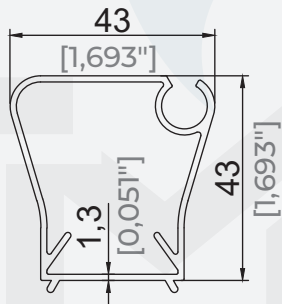

43x43 Kumaş Profili
43x43 Fabric Support Profile

Ürün Kodu / Product Code	3370
Ağırlık / Weight	0,667 kg/m 1,4705 lb/m