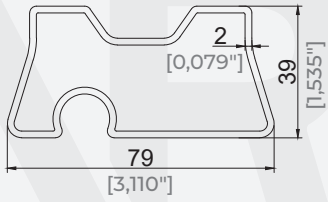

SİSTEM PROFİLLERİ / SYSTEM PROFILES

79x39 Kumaş Profili Eki
79x39 Fabric Support Profile Connection

Ürün Kodu / Product Code	5478
Ağırlık / Weight	1,309 kg/m 2,886 lb/m