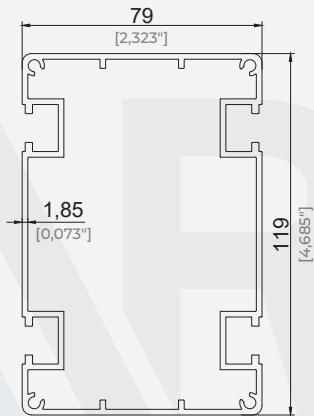

Ürün Kodu / Product Code 2156

Ağırlık / Weight 3,062 kg/m  
6,751 lb/m

120x150 Dikme Profili  
120x150 Pillar Profile

Ürün Kodu / Product Code 6569

Ağırlık / Weight 3,734 kg/m  
8,232 lb/m

110x145 Dikme Profili  
110x145 Pillar Profile

Ürün Kodu / Product Code 2111

Ağırlık / Weight 2,837 kg/m  
6,255 lb/m

**Yatay Profil**  
Horizontal Profile

Ürün Kodu / Product Code	5936
Ağırlık / Weight	2,726 kg/m 6,01 lb/m

**100x100 Dikme Profili**  
100x100 Pillar Profile