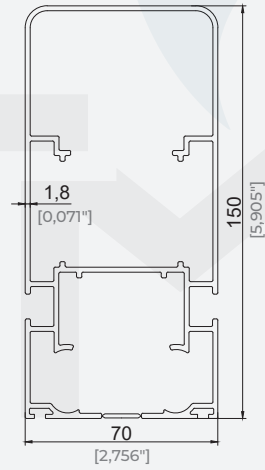

Ürün Kodu / Product Code	2052
Ağırlık / Weight	4,867 kg/m 10,73 lb/m

**91x150 Eko Ray Profili**  
91x150 Eco Rail Profile

Ürün Kodu / Product Code	2932
Ağırlık / Weight	4,119 kg/m 9,081 lb/m

**71x150 Ray Profili**  
71x150 Rail Profile **Büküme Uygundur.**

Ürün Kodu / Product Code	6413
Ağırlık / Weight	4,653 kg/m 10,258 lb/m

## SİSTEM PROFİLLERİ / SYSTEM PROFILES

70,5 x 150,25 Ray Profili  
70,5 x 150,25 Rail Profile

Ürün Kodu / Product Code 5922

Ağırlık / Weight 3,534 kg/m  
7,791 lb/m

70x150 Eko Ray Profili  
70x150 Eco Rail Profile