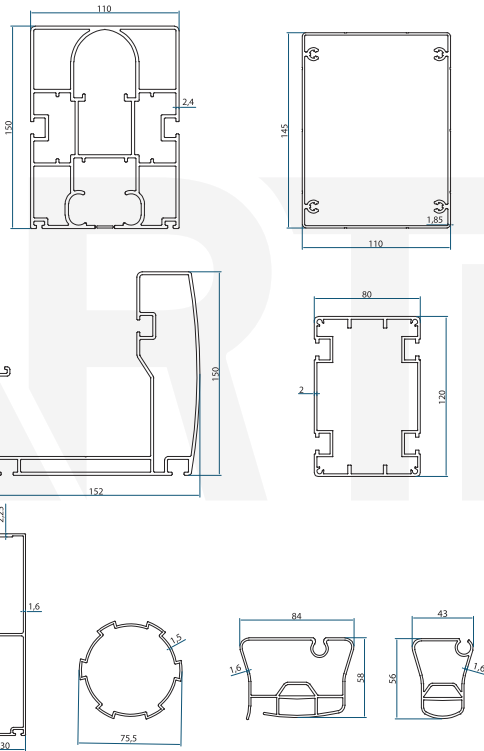

AÇILIM (L)	(H1)	(H2)	(H3)	(H4)	KUMAŞ PROFİLİ
300 cm	50 cm	15 cm	41 cm	56 cm	5+2 adet
350 cm	55 cm			56 cm	5+2 adet
400 cm	60 cm			65 cm	7+2 adet
450 cm	65 cm			65 cm	7+2 adet
500 cm	70 cm			74 cm	9+2 adet
550 cm	75 cm			74 cm	9+2 adet
600 cm	80 cm			83 cm	11+2 adet
650 cm	85 cm			83 cm	11+2 adet
700 cm	90 cm			92 cm	13+2 adet
750 cm	95 cm			92 cm	13+2 adet
800 cm	100 cm			100 cm	15+2 adet
850 cm	105 cm			100 cm	15+2 adet
900 cm	110 cm			110 cm	17+2 adet
950 cm	115 cm			110 cm	17+2 adet
1000 cm	115 cm			120 cm	19+2 adet
1050 cm	115 cm			120 cm	19+2 adet
1100 cm	120 cm			130 cm	21+2 adet
1150 cm	120 cm			130 cm	21+2 adet
1200 cm	120 cm			140 cm	23+2 adet

Artminyum