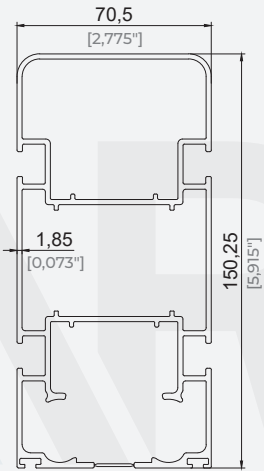

SİSTEM PROFİLLERİ / SYSTEM PROFILES

70,5 x 150,25 Ray Profili
70,5 x 150,25 Rail Profile

Ürün Kodu / Product Code 5922

Ağırlık / Weight 3,534 kg/m
7,791 lb/m