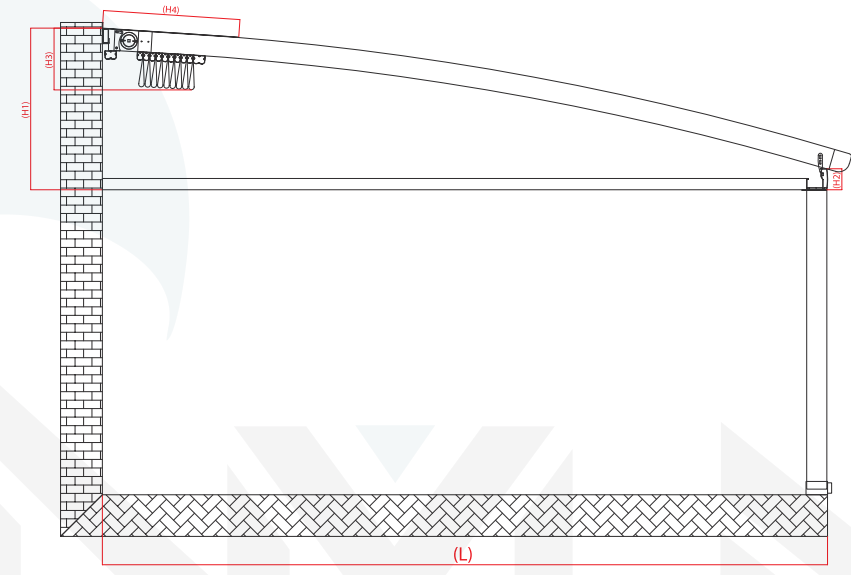

AÇILIM (L)	(H1)	(H2)	(H3)	(H4)	KUMAŞ PROFİLİ
300 cm	68 cm	15 cm	50 cm	56 cm	5+2 adet
350 cm	74 cm		51 cm	56 cm	5+2 adet
400 cm	80 cm		52 cm	65 cm	7+2 adet
450 cm	86 cm		53 cm	65 cm	7+2 adet
500 cm	92 cm		54 cm	74 cm	9+2 adet
550 cm	99 cm		55 cm	74 cm	9+2 adet
600 cm	105 cm		56 cm	83 cm	11+2 adet
650 cm	111 cm		57 cm	83 cm	11+2 adet
700 cm	117 cm		58 cm	92 cm	13+2 adet