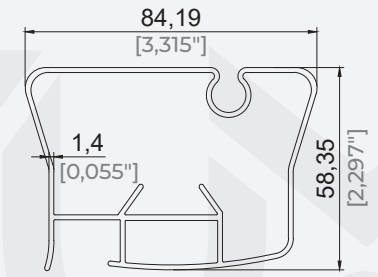

Ürün Kodu / Product Code	5477
Ağırlık / Weight	0,618 kg/m 1,362 lb/m

**40,8x59,1 Kumaş Profili**  
40,8x59,1 Fabric Support Profile

Ürün Kodu / Product Code	2653
Ağırlık / Weight	0,697 kg/m 1,537 lb/m

**42x59,7 Kumaş Profili**  
42x59,7 Fabric Support Profile

Ürün Kodu / Product Code	37153
Ağırlık / Weight	0,935 kg/m 2,061 lb/m

**83,7x58,35 Kumaş Profili**  
83,7x58,35 Fabric Support Profile

Ürün Kodu / Product Code	5410
Ağırlık / Weight	1,710 kg/m 3,770 lb/m