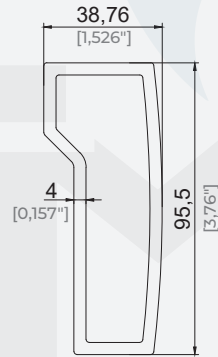

**110x145 Dikme Kapak Profili**  
110x145 Pillar Cover Profile

Ürün Kodu / Product Code	2302
Ağırlık / Weight	0,835 kg/m 1,841 lb/m

Ağırlık / Weight 4,225 kg/m  
9,315 lb/m

40,6x132,4 Dere Eki Profili  
40,6x132,4 Gutter Profile Connection

Ürün Kodu / Product Code 2281

Ağırlık / Weight 2,724 kg/m  
6,005 lb/m

158x125 Dere Profili  
158x125 Gutter Profile

Ürün Kodu / Product Code 5935

Ağırlık / Weight 3,721 kg/m  
8,203 lb/m

**145x138 Eko Dere Profili**  
145x138 Eco Gutter Profile

Ürün Kodu / Product Code	3263
Ağırlık / Weight	3,271 kg/m 7,211 lb/m

**38,8x95,5 Deri Eki Profili**  
38,8x95,5 Gutter Profile Connection