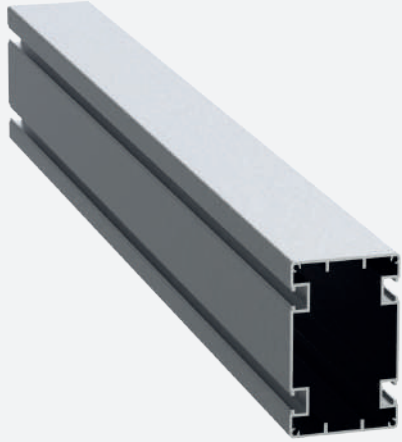

Yatay Profil
Horizontal Profile

Ürün Kodu / Product Code	5936
Ağırlık / Weight	2,726 kg/m 6,01 lb/m