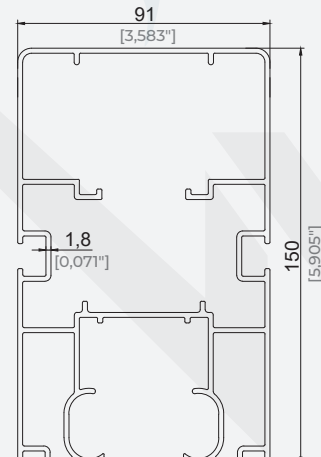

*Artminyum*

6 | KENAN METAL

**110x150 Ray Profili**  
110x150 Rail Profile **Büküme Uygundur.**

Ürün Kodu / Product Code	2001
Ağırlık / Weight	6,574 kg/m 14,493 lb/m

**91x150 Ray Profili**  
91x150 Rail Profile **Büküme Uygundur.**

Ürün Kodu / Product Code	2052
Ağırlık / Weight	4,867 kg/m 10,73 lb/m

**91x150 Eko Ray Profili**  
91x150 Eco Rail Profile

Ürün Kodu / Product Code	2932
Ağırlık / Weight	4,119 kg/m 9,081 lb/m

**71x150 Ray Profili**  
71x150 Rail Profile **Büküme Uygundur.**