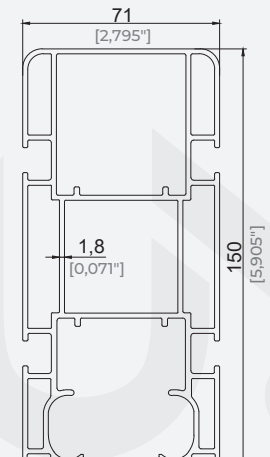

*Artminyum*

6 | KENAN METAL

**110x150 Ray Profili**  
110x150 Rail Profile **Büküme Uygundur.**

Ürün Kodu / Product Code	2001
Ağırlık / Weight	6,574 kg/m 14,493 lb/m

**91x150 Ray Profili**  
91x150 Rail Profile **Büküme Uygundur.**

Ürün Kodu / Product Code	2052
Ağırlık / Weight	4,867 kg/m 10,73 lb/m

**91x150 Eko Ray Profili**  
91x150 Eco Rail Profile

Ürün Kodu / Product Code	2932
Ağırlık / Weight	4,119 kg/m 9,081 lb/m

**71x150 Ray Profili**  
71x150 Rail Profile **Büküme Uygundur.**