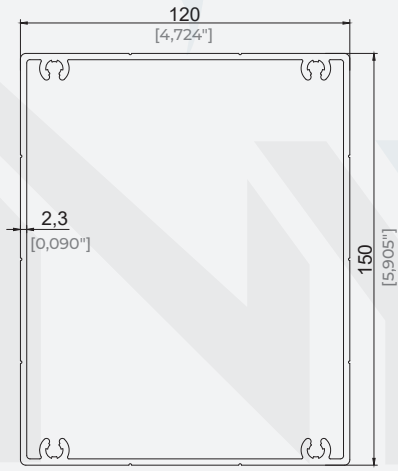

120x150 Dikme Profili
120x150 Pillar Profile

Ürün Kodu / Product Code 6569

Ağırlık / Weight 3,734 kg/m
8,232 lb/m