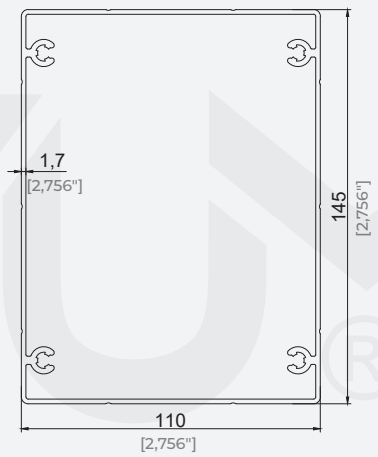

Ürün Kodu / Product Code 2156

Ağırlık / Weight 3,062 kg/m  
6,751 lb/m

120x150 Dikme Profili  
120x150 Pillar Profile

Ürün Kodu / Product Code 6569

Ağırlık / Weight 3,734 kg/m  
8,232 lb/m

110x145 Dikme Profili  
110x145 Pillar Profile

Ürün Kodu / Product Code 2111

Ağırlık / Weight 2,837 kg/m  
6,255 lb/m

**Yatay Profil**  
Horizontal Profile

Ürün Kodu / Product Code	5936
Ağırlık / Weight	2,726 kg/m 6,01 lb/m

**100x100 Dikme Profili**  
100x100 Pillar Profile