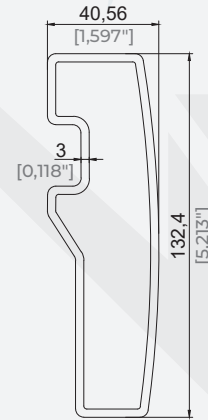

Ürün Kodu / Product Code 2111

Ağırlık / Weight 2,837 kg/m  
6,255 lb/m

**Yatay Profil**  
Horizontal Profile

Ürün Kodu / Product Code	5936
Ağırlık / Weight	2,726 kg/m 6,01 lb/m

**100x100 Dikme Profili**  
100x100 Pillar Profile

**110x145 Dikme Kapak Profili**  
110x145 Pillar Cover Profile

Ürün Kodu / Product Code	2302
Ağırlık / Weight	0,835 kg/m 1,841 lb/m

## SİSTEM PROFİLLERİ / SYSTEM PROFILES

30x150 Kutu Profili  
30x150 Box Profile

Ürün Kodu / Product Code 37025

Ağırlık / Weight 1,607 kg/m  
3,543 lb/m

152x150 Dere Profili  
152X150 Gutter Profili

Ürün Kodu / Product Code 2078

Ağırlık / Weight 4,225 kg/m  
9,315 lb/m

40,6x132,4 Dere Eki Profili  
40,6x132,4 Gutter Profile Connection

Ürün Kodu / Product Code 2281

Ağırlık / Weight 2,724 kg/m  
6,005 lb/m

158x125 Dere Profili  
158x125 Gutter Profile