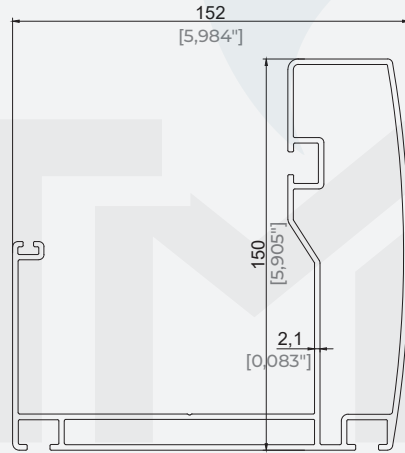

152x150 Dere Profili
152X150 Gutter Profili

Ürün Kodu / Product Code 2078

Ağırlık / Weight 4,225 kg/m
9,315 lb/m