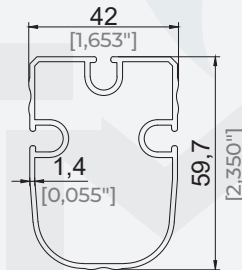

Ürün Kodu / Product Code	3370
Ağırlık / Weight	0,667 kg/m 1,4705 lb/m

Kumaş Profili Kapağı  
Fabric Support Profile Cover

Ürün Kodu / Product Code	37034
Ağırlık / Weight	0,163 kg/m 0,359 lb/m

35,99x31,35 Kumaş Profili Eki  
35x30,5 Fabric Support Connection Profile

Ürün Kodu / Product Code	5477
Ağırlık / Weight	0,618 kg/m 1,362 lb/m

**40,8x59,1 Kumaş Profili**  
40,8x59,1 Fabric Support Profile

Ürün Kodu / Product Code	2653
Ağırlık / Weight	0,697 kg/m 1,537 lb/m

**42x59,7 Kumaş Profili**  
42x59,7 Fabric Support Profile