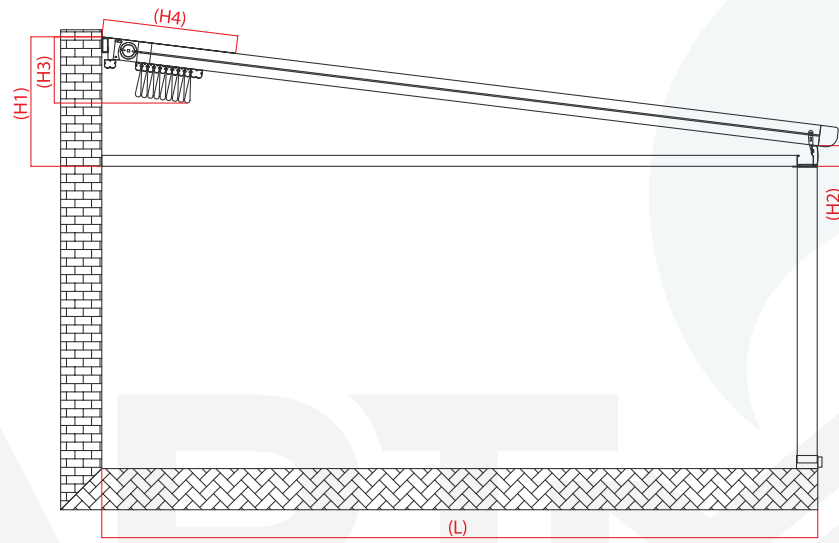

AÇILIM (L)	(H1)	(H2)	(H3)	(H4)	KUMAŞ PROFİLİ
300 cm	68 cm	15 cm	50 cm	56 cm	5+2 adet
350 cm	74 cm		51 cm	56 cm	5+2 adet
400 cm	80 cm		52 cm	65 cm	7+2 adet
450 cm	86 cm		53 cm	65 cm	7+2 adet
500 cm	92 cm		54 cm	74 cm	9+2 adet
550 cm	99 cm		55 cm	74 cm	9+2 adet
600 cm	105 cm		56 cm	83 cm	11+2 adet
650 cm	111 cm		57 cm	83 cm	11+2 adet
700 cm	117 cm		58 cm	92 cm	13+2 adet