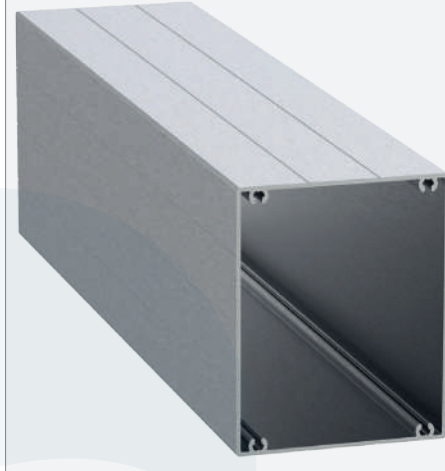

120x150 Dikme Profili
120x150 Pillar Profile

Ürün Kodu / Product Code 6569

Ağırlık / Weight 3,734 kg/m
8,232 lb/m