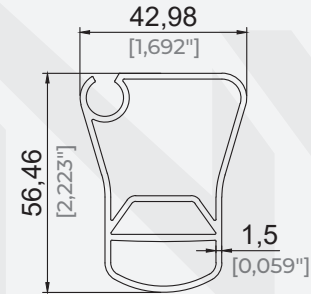

Ağırlık / Weight 4,225 kg/m  
9,315 lb/m

40,6x132,4 Dere Eki Profili  
40,6x132,4 Gutter Profile Connection

Ürün Kodu / Product Code 2281

Ağırlık / Weight 2,724 kg/m  
6,005 lb/m

158x125 Dere Profili  
158x125 Gutter Profile

Ürün Kodu / Product Code 5935

Ağırlık / Weight 3,721 kg/m  
8,203 lb/m

**145x138 Eko Dere Profili**  
145x138 Eco Gutter Profile

Ürün Kodu / Product Code	3263
Ağırlık / Weight	3,271 kg/m 7,211 lb/m

**38,8x95,5 Deri Eki Profili**  
38,8x95,5 Gutter Profile Connection

Ürün Kodu / Product Code	6536
Ağırlık / Weight	2,618 kg/m 5,772 lb/m

**42,98x56,46 Kumaş Profili**  
42,98x56,46 Fabric Support Profile

Ürün Kodu / Product Code	5261
Ağırlık / Weight	1,014 kg/m 2,235 lb/m