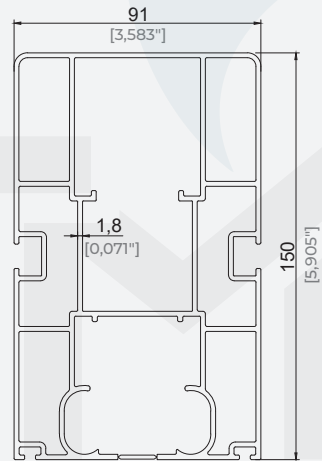

*Artminyum*

6 | KENAN METAL

**110x150 Ray Profili**  
110x150 Rail Profile **Büküme Uygundur.**

Ürün Kodu / Product Code	2001
Ağırlık / Weight	6,574 kg/m 14,493 lb/m

**91x150 Ray Profili**  
91x150 Rail Profile **Büküme Uygundur.**

Ürün Kodu / Product Code	2052
Ağırlık / Weight	4,867 kg/m 10,73 lb/m

**91x150 Eko Ray Profili**  
91x150 Eco Rail Profile

Ürün Kodu / Product Code	2932
Ağırlık / Weight	4,119 kg/m 9,081 lb/m

**71x150 Ray Profili**  
71x150 Rail Profile **Büküme Uygundur.**