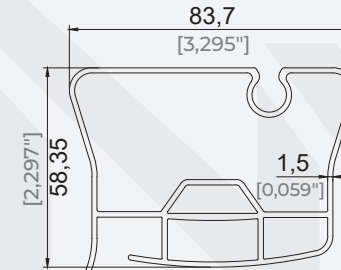

83,7x58,35 Kumaş Profili
83,7x58,35 Fabric Support Profile

Ürün Kodu / Product Code	5410
Ağırlık / Weight	1,710 kg/m 3,770 lb/m