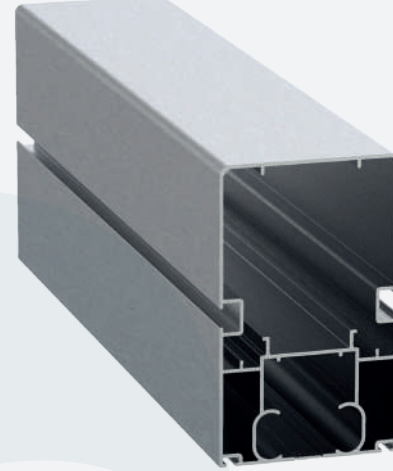

91x150 Eko Ray Profili
91x150 Eco Rail Profile

Ürün Kodu / Product Code	2932
Ağırlık / Weight	4,119 kg/m 9,081 lb/m