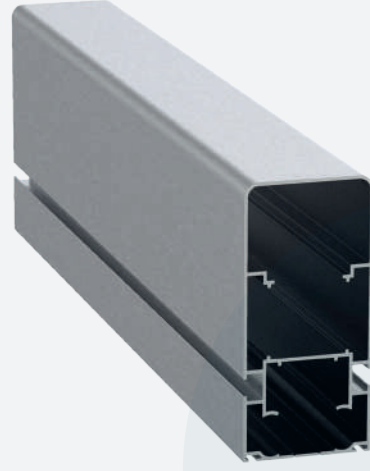

## SİSTEM PROFİLLERİ / SYSTEM PROFILES

70,5 x 150,25 Ray Profili  
70,5 x 150,25 Rail Profile

Ürün Kodu / Product Code 5922

Ağırlık / Weight 3,534 kg/m  
7,791 lb/m

70x150 Eko Ray Profili  
70x150 Eco Rail Profile