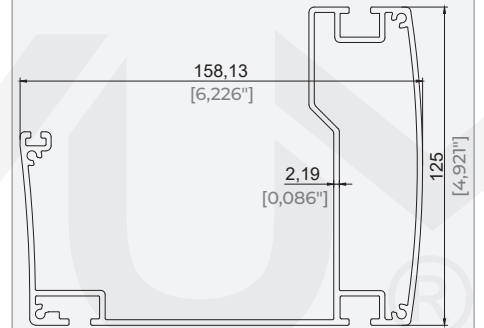

## SİSTEM PROFİLLERİ / SYSTEM PROFILES

30x150 Kutu Profili  
30x150 Box Profile

Ürün Kodu / Product Code 37025

Ağırlık / Weight 1,607 kg/m  
3,543 lb/m

152x150 Dere Profili  
152X150 Gutter Profili

Ürün Kodu / Product Code 2078

Ağırlık / Weight 4,225 kg/m  
9,315 lb/m

40,6x132,4 Dere Eki Profili  
40,6x132,4 Gutter Profile Connection

Ürün Kodu / Product Code 2281

Ağırlık / Weight 2,724 kg/m  
6,005 lb/m

158x125 Dere Profili  
158x125 Gutter Profile