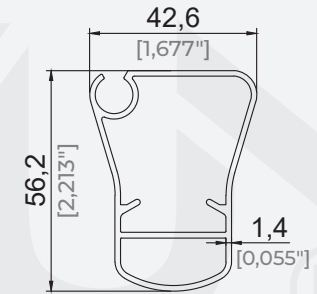

Ağırlık / Weight 4,225 kg/m  
9,315 lb/m

40,6x132,4 Dere Eki Profili  
40,6x132,4 Gutter Profile Connection

Ürün Kodu / Product Code 2281

Ağırlık / Weight 2,724 kg/m  
6,005 lb/m

158x125 Dere Profili  
158x125 Gutter Profile

Ürün Kodu / Product Code 5935

Ağırlık / Weight 3,721 kg/m  
8,203 lb/m

**145x138 Eko Dere Profili**  
145x138 Eco Gutter Profile

Ürün Kodu / Product Code	3263
Ağırlık / Weight	3,271 kg/m 7,211 lb/m

**38,8x95,5 Deri Eki Profili**  
38,8x95,5 Gutter Profile Connection

Ürün Kodu / Product Code	6536
Ağırlık / Weight	2,618 kg/m 5,772 lb/m

**42,98x56,46 Kumaş Profili**  
42,98x56,46 Fabric Support Profile

Ürün Kodu / Product Code	5261
Ağırlık / Weight	1,014 kg/m 2,235 lb/m