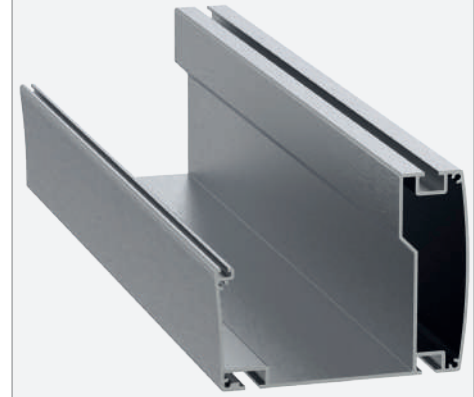

158x125 Dere Profili
158x125 Gutter Profile

Ürün Kodu / Product Code 5935

Ağırlık / Weight 3,721 kg/m
8,203 lb/m