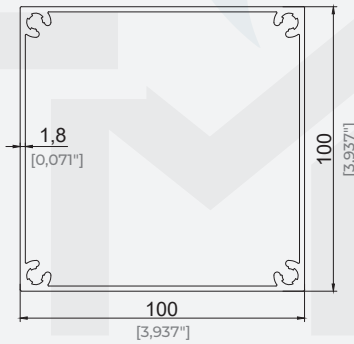

Ürün Kodu / Product Code 2156

Ağırlık / Weight 3,062 kg/m  
6,751 lb/m

120x150 Dikme Profili  
120x150 Pillar Profile

Ürün Kodu / Product Code 6569

Ağırlık / Weight 3,734 kg/m  
8,232 lb/m

110x145 Dikme Profili  
110x145 Pillar Profile

Ürün Kodu / Product Code 2111

Ağırlık / Weight 2,837 kg/m  
6,255 lb/m

**Yatay Profil**  
Horizontal Profile

Ürün Kodu / Product Code	5936
Ağırlık / Weight	2,726 kg/m 6,01 lb/m

**100x100 Dikme Profili**  
100x100 Pillar Profile