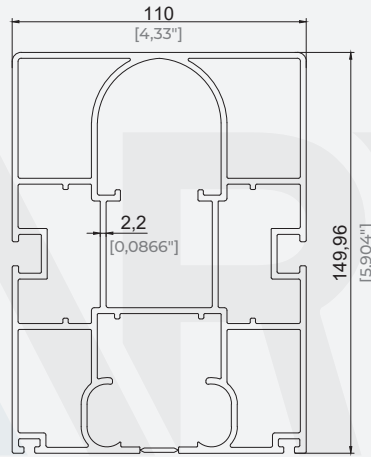

*Artminyum*

6 | KENAN METAL

**110x150 Ray Profili**  
110x150 Rail Profile **Büküme Uygundur.**

Ürün Kodu / Product Code	2001
Ağırlık / Weight	6,574 kg/m 14,493 lb/m

**91x150 Ray Profili**  
91x150 Rail Profile **Büküme Uygundur.**