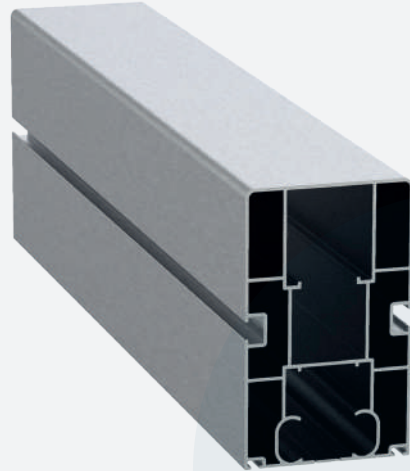

*Artminyum*

6 | KENAN METAL

**110x150 Ray Profili**  
110x150 Rail Profile **Büküme Uygundur.**

Ürün Kodu / Product Code	2001
Ağırlık / Weight	6,574 kg/m 14,493 lb/m

**91x150 Ray Profili**  
91x150 Rail Profile **Büküme Uygundur.**