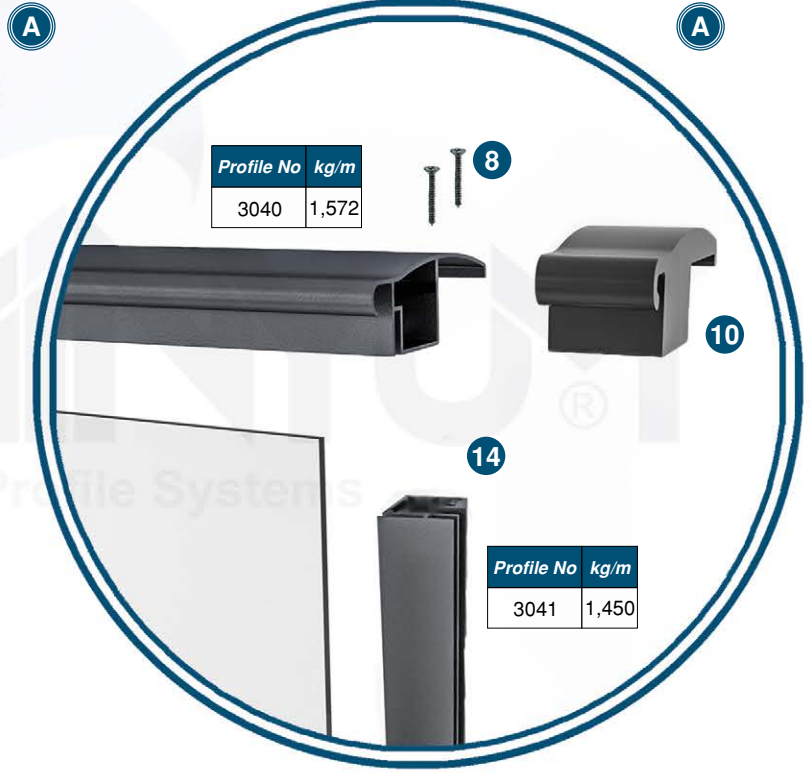

AĞIRLIKLIL MONTAJ ŞEMASI WEIGHTED ASSEMBLY DIAGRAM

15
Hareketli Ağırlıklı Dikme Profili
Moving Weighted Sewing Profile
Profil içersine 70 x 10 ölçüsünde cam yükü artı bir kg fazlası olacak şekilde lamalar profile eklenir.