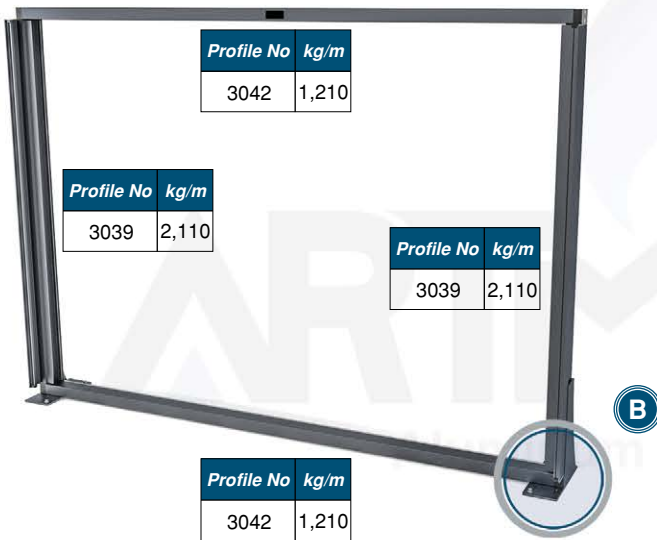

Hareketli Dikme ve Yatay Profil
Movings Sewing Profile

Product Code: 3041

Weight kg/m: 1,450
(50 x 41,5 x 2 mm)

Hareketli Ağırlıklı Dikme Profili
Moving Weighted Sewing Profile

Product Code: 37181

Weight kg/m: 1,460
(125 x 25 x 1,5 mm)

AĞIRLIKLIL MONTAJ ŞEMASI WEIGHTED ASSEMBLY DIAGRAM

15
Hareketli Ağırlıklı Dikme Profili
Moving Weighted Sewing Profile
Profil içersine 70 x 10 ölçüsünde cam yükü artı bir kg fazlası olacak şekilde lamalar profile eklenir.