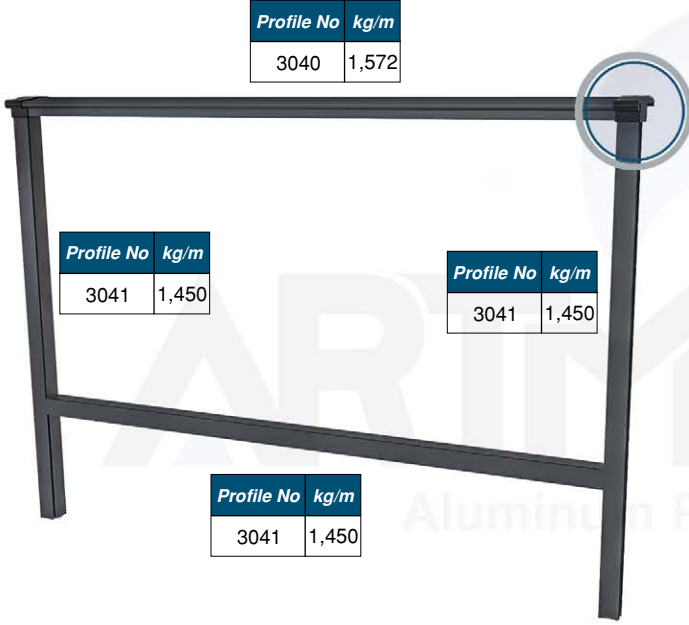

Hareketli Dikme ve Yatay Profil
Movings Sewing Profile

Product Code: 3041

Weight kg/m: 1,450
(50 x 41,5 x 2 mm)

Hareketli Ağırlıklı Dikme Profili
Moving Weighted Sewing Profile

Product Code: 37181

Weight kg/m: 1,460
(125 x 25 x 1,5 mm)

AĞIRLIKLIL MONTAJ ŞEMASI WEIGHTED ASSEMBLY DIAGRAM

15
Hareketli Ağırlıklı Dikme Profili
Moving Weighted Sewing Profile
Profil içersine 70 x 10 ölçüsünde cam yükü artı bir kg fazlası olacak şekilde lamalar profile eklenir.