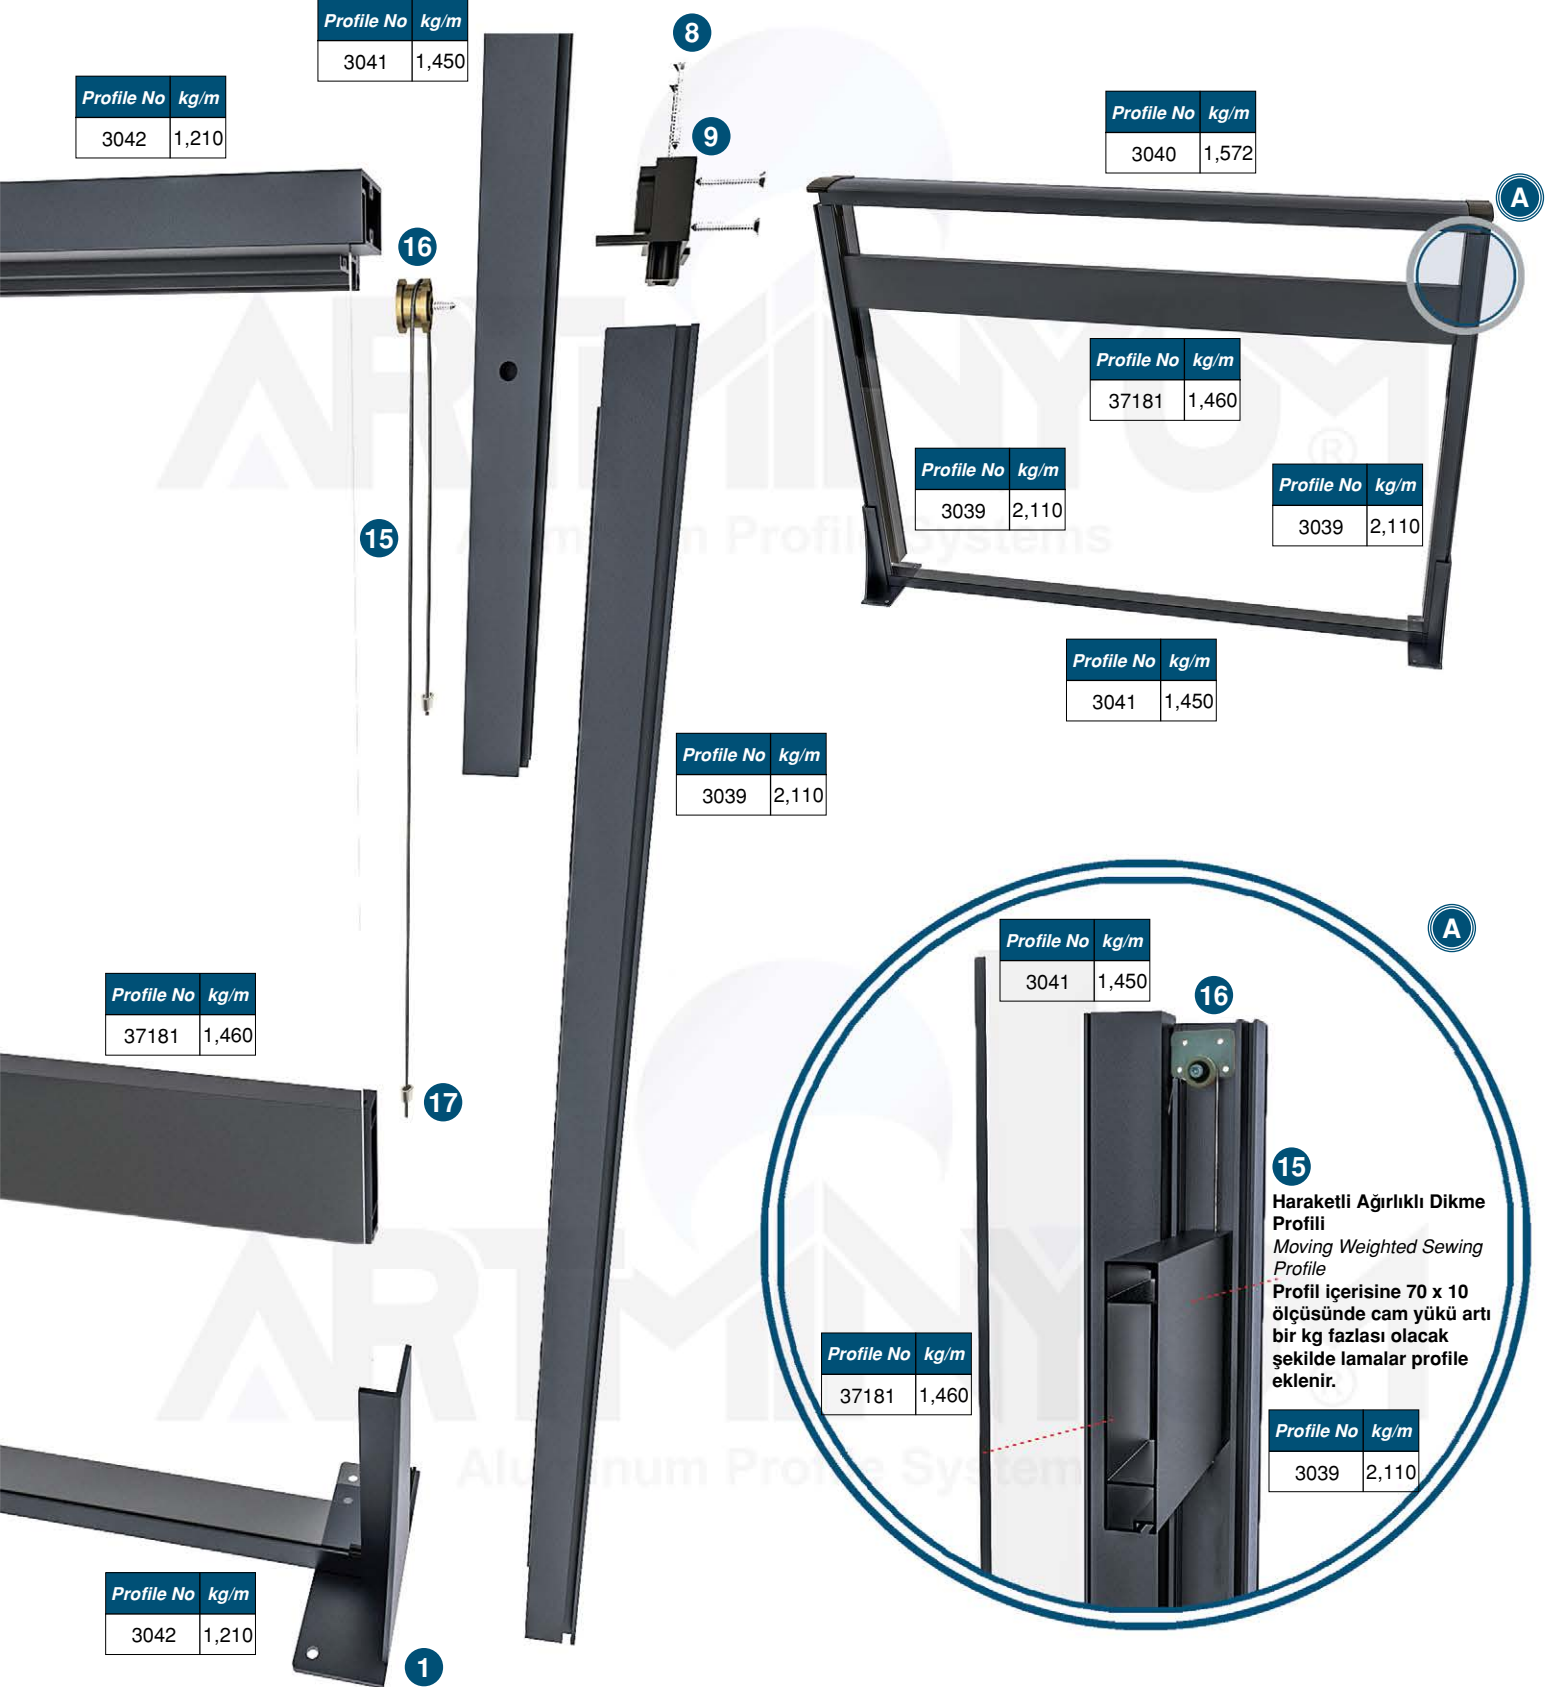

GAZLI PİSTON MONTAJ ŞEMASI GAS PİSTON ASSEMBLY DIAGRAM

GAZLI PİSTON MONTAJ ŞEMASI GAS PİSTON ASSEMBLY DIAGRAM

GAZLI PİSTON MONTAJ ŞEMASI GAS PİSTON ASSEMBLY DIAGRAM

MANUEL PİSTON MONTAJ ŞEMASI MANUEL PİSTON ASSEMBLY DIAGRAM

AĞIRLIKLIL MONTAJ ŞEMASI WEIGHTED ASSEMBLY DIAGRAM

15
Hareketli Ağırlıklı Dikme Profili
Moving Weighted Sewing Profile
Profil içersine 70 x 10 ölçüsünde cam yükü artı bir kg fazlası olacak şekilde lamalar profile eklenir.