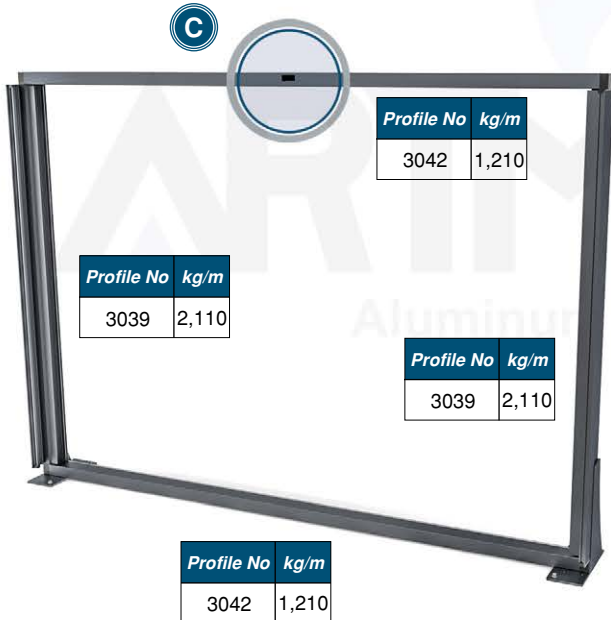

GAZLI PİSTON MONTAJ ŞEMASI GAS PİSTON ASSEMBLY DIAGRAM