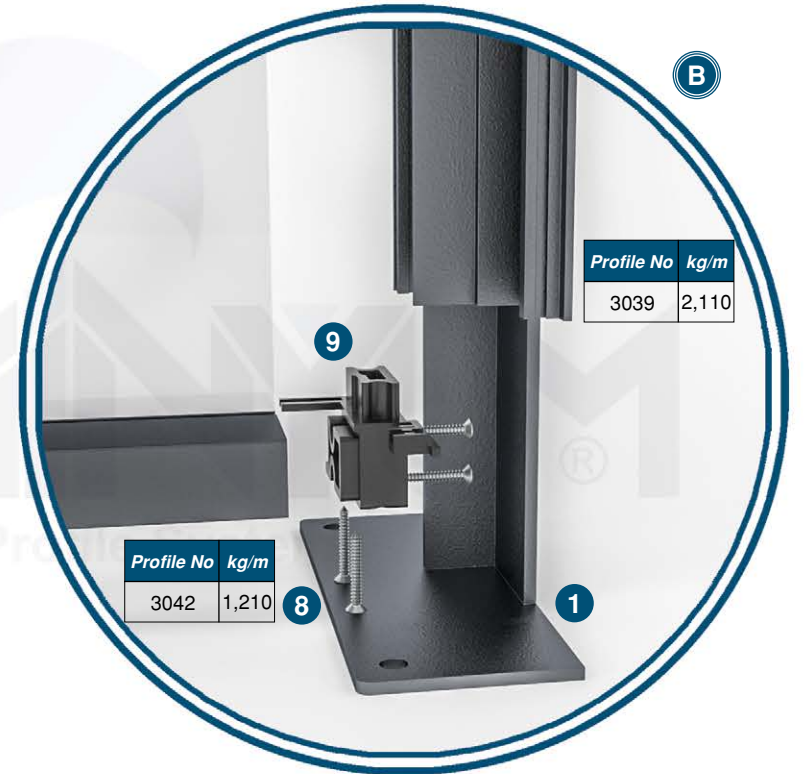

GAZLI PİSTON MONTAJ ŞEMASI GAS PİSTON ASSEMBLY DIAGRAM

GAZLI PİSTON MONTAJ ŞEMASI GAS PİSTON ASSEMBLY DIAGRAM

GAZLI PİSTON MONTAJ ŞEMASI GAS PİSTON ASSEMBLY DIAGRAM

MANUEL PİSTON MONTAJ ŞEMASI MANUEL PİSTON ASSEMBLY DIAGRAM

AĞIRLIKLIL MONTAJ ŞEMASI WEIGHTED ASSEMBLY DIAGRAM

15
Hareketli Ağırlıklı Dikme Profili
Moving Weighted Sewing Profile
Profil içersine 70 x 10 ölçüsünde cam yükü artı bir kg fazlası olacak şekilde lamalar profile eklenir.