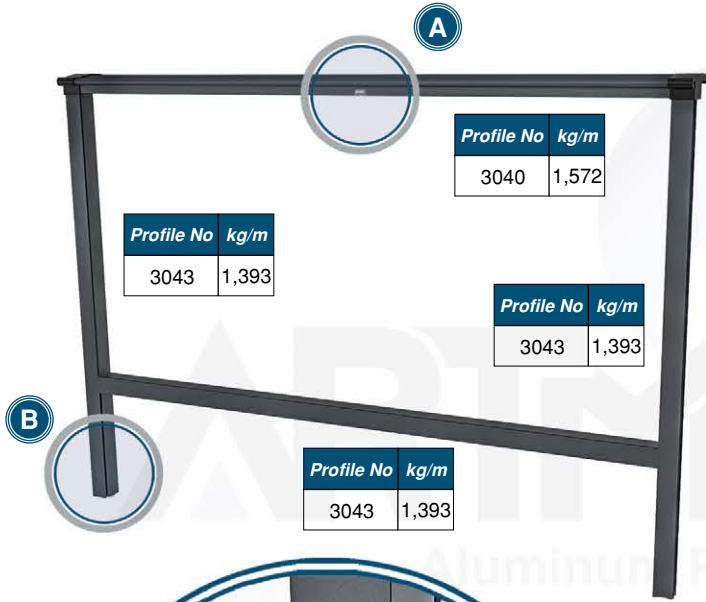

GAZLI PİSTON MONTAJ ŞEMASI GAS PİSTON ASSEMBLY DIAGRAM