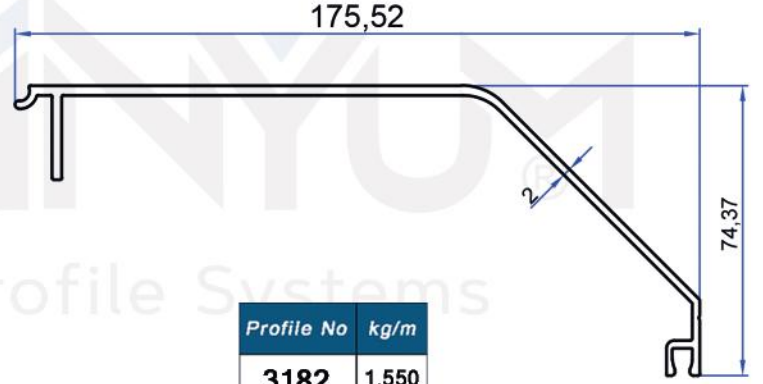

Alüminyum'un Sanata Dönüşümü...

TAVAN PERDESİ SİSTEM PROFİLLERİ
CEILING CURTAIN SYSTEM PROFILES

www.kenanmetal.com

TAVAN PERDESİ SİSTEMİ PROFİLLERİ
CEILING CURTAIN SYSTEM PROFILES

Profile No	kg/m
3178	2,981

Profile No	kg/m
3182	1,550

Profile No	kg/m
3179	1,135

Profile No	kg/m
3180	3,905

Profile No	kg/m
3181	3,499

Motor Kutusu Kapağı
Engine Box Cover

Product Code: 3182

Weight kg/m: 1,550
(175,52 x 74,37 x 2mm)

Aluminum Profile Systems