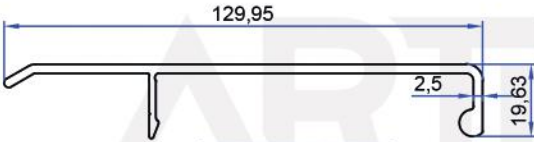

Profile No	kg/m
3179	1,135