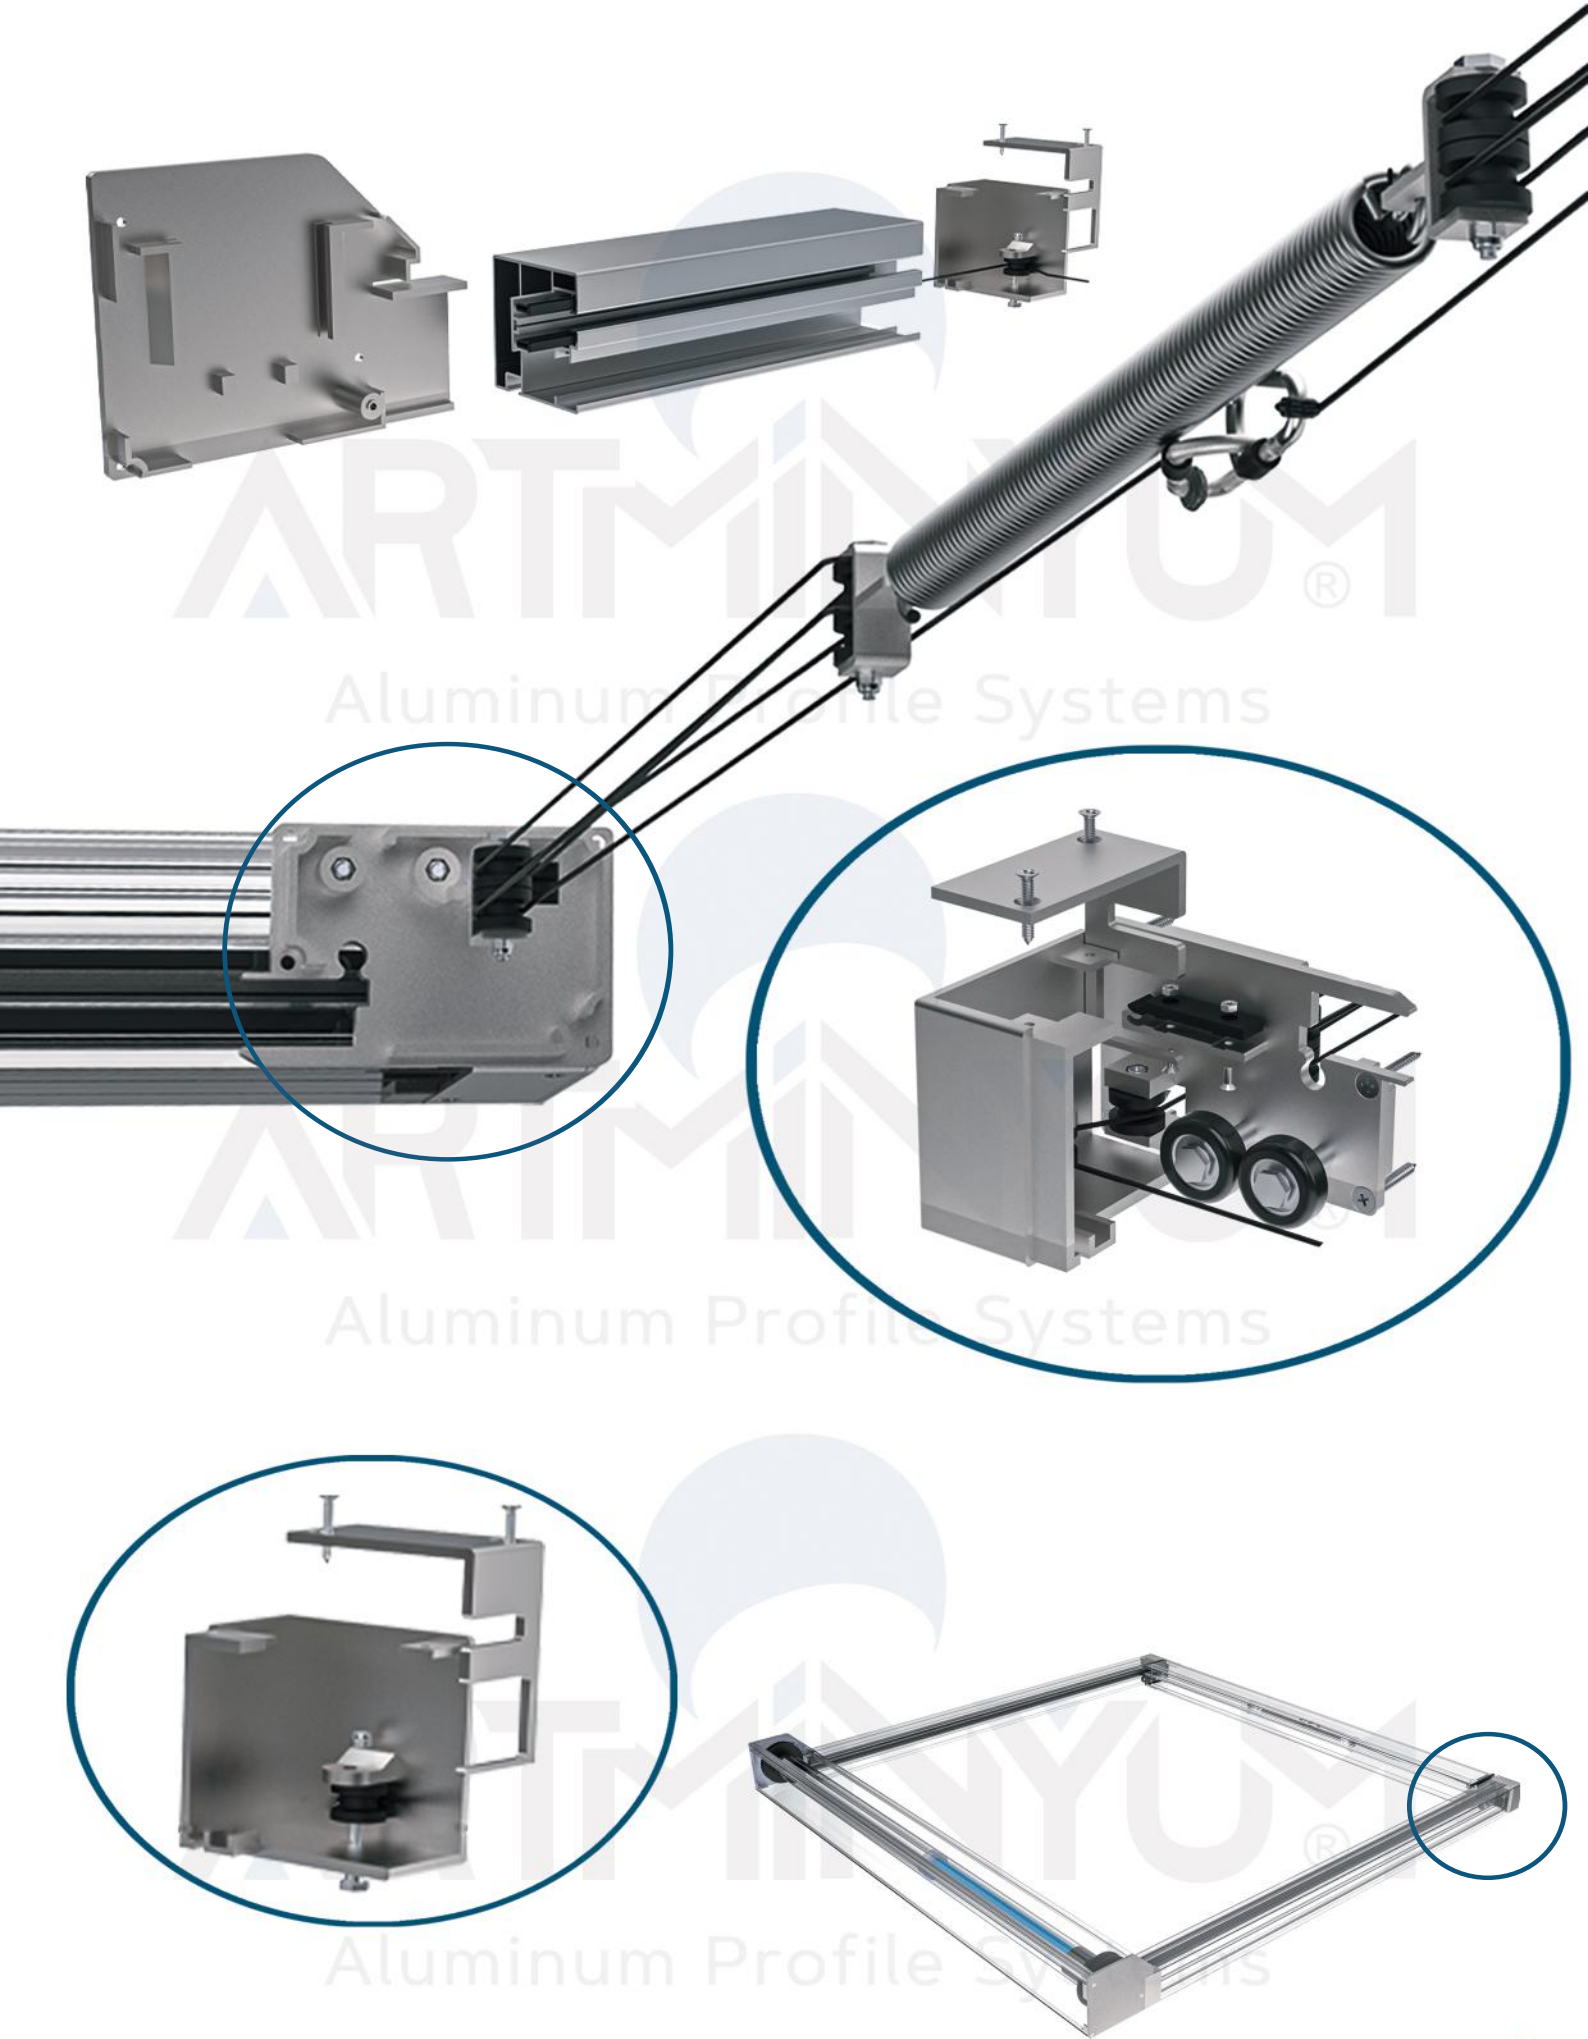

ERS 5 Kanallı Kumanda
ERS 5 Channel Remote Control

Code: ERS-805
Code: ERS-801

Box Piece: 1

Tavan Perdesi
Aksesuar Seti
Ceiling Curtain
Accessory Set

Product Code: TP-1

Tavan Perdesi
Yay Seti
Ceiling Curtain
Spring Set

TAVAN PERDESİ MONTAJI
CEILING CURTAIN ASSEMBLY

TAVAN PERDESİ MOTOR KUTUSU MONTAJI
CEILING CURTAIN MOTOR BOX ASSEMBLY

TAVAN PERDESİ SAÇAK MONTAJI
CEILING CURTAIN EAVES ASSEMBLY

TAVAN PERDESİ SAÇAK MONTAJI
CEILING CURTAIN EAVES ASSEMBLY