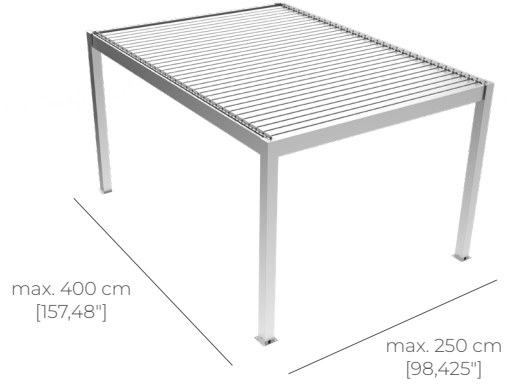

Ağırlık : 183 kg/unit
Weight : 403,445 pounds/unit