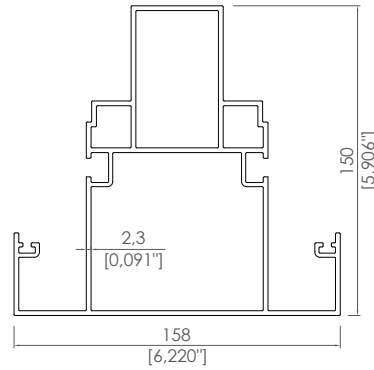

Outdoor of Art

Diş Yaşamda Sanat

Ağırlık : 183 kg/unit
Weight : 403,445 pounds/unit

Ağırlık : 325 kg/unit
Weight : 716,502 pounds/unit

Maksimum sistem ölçüsü 2500 mm x 4500 mm.
Maksimum lamel uzunluğu 2500 mm.
Kanat açısı 0° to 105°

Panel dimensions 2500 mm x 4500 mm.
Max blade length 2500 mm.
Orientation 0° to 105°

RAL renk standardına göre seçtiğiniz tüm renkler uygulanabilir.

Coloring of your choice, according to the RAL color standard.

Panel Profili / Panel Profile

Ürün Kodu / Product Code	3224
Ağırlık / Weight	1,328 kg/m 2,924 lb/m

Orta Taşıyıcı Profili / Middle Beam

Ürün Kodu / Product Code	3217
Ağırlık / Weight	4,943 kg/m 10,89 lb/m