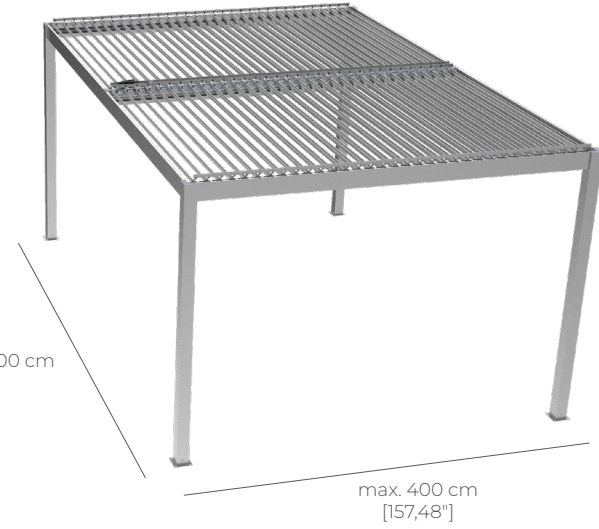

Ağırlık : 325 kg/unit
Weight : 716,502 pounds/unit

Maksimum sistem ölçüsü 2500 mm x 4500 mm.
Maksimum lamel uzunluğu 2500 mm.
Kanat açısı 0° to 105°

Panel dimensions 2500 mm x 4500 mm.
Max blade length 2500 mm.
Orientation 0° to 105°

RAL renk standardına göre seçtiğiniz tüm renkler uygulanabilir.

Coloring of your choice, according to the RAL color standard.

Yağmur ve rüzgar gibi hava şartlarında konforlu alanlar oluşturur.

It creates comfortable areas in weather conditions such as rain and wind.

Materyal // 6063 T5 alüminyum, paslanmaz çelik ve delrin.

Materials // 6063 T5 aluminum, stainless steel and delrin.

OPSİYONEL ÜRÜNLER / OPTIONAL PRODUCTS

- Led ışığı (beyaz, sıcak beyaz, RGB) / Led lightning (white, warm white, RGB)
- Infrared ısıtma sistemi / Infrared heating
- Verici ve merkezi kontrol / Transmitter and central control
- Akıllı telefon kontrolü / Smart phone control
- Güneş sensörü / Sun sensor
- Rüzgar sensörü / Wind sensor
- Yağmur sensörü / Rain sensor