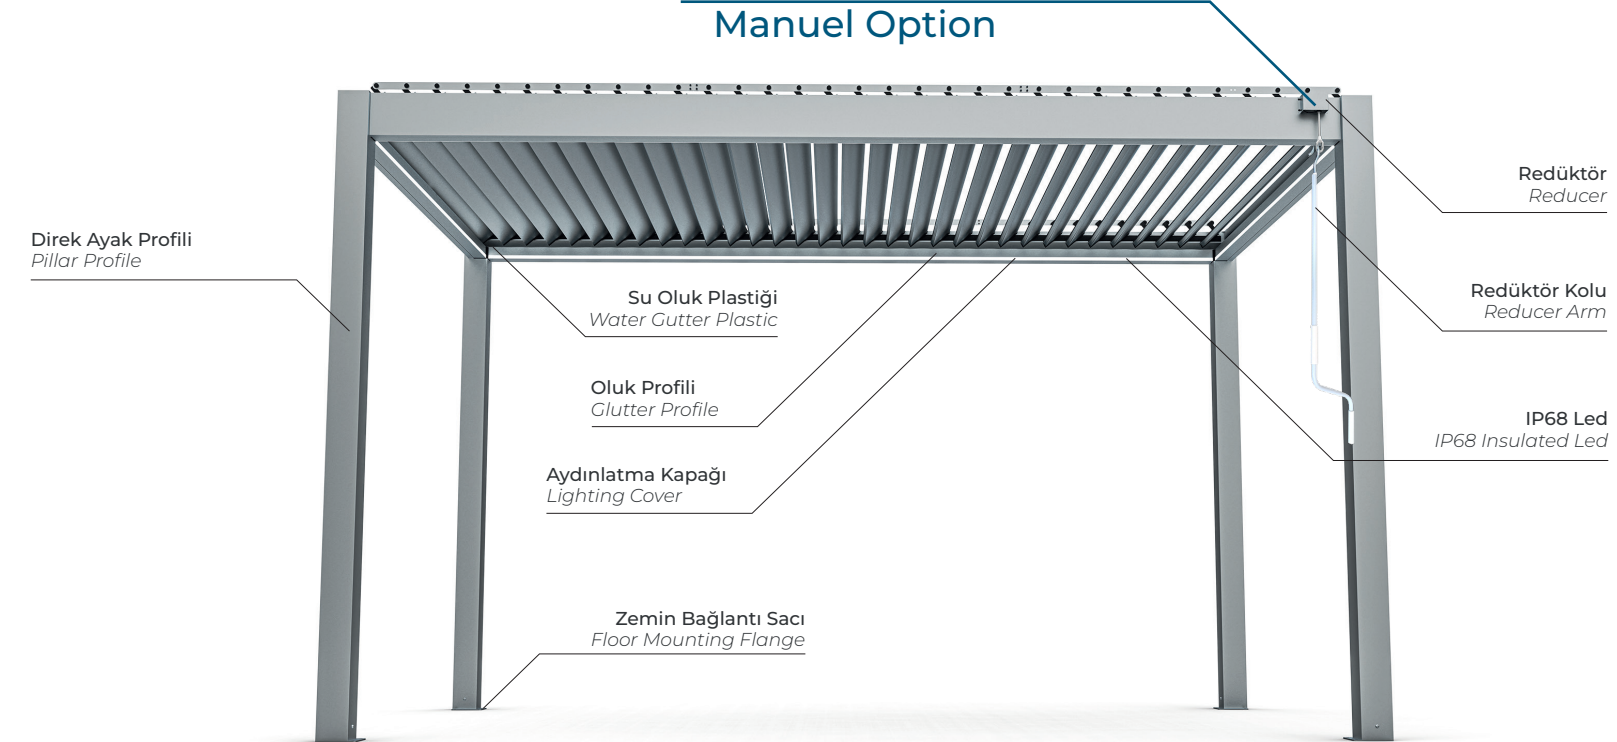

Kontrol ve Kumanda Paneli
24V / 8,5A Trafo Seti
Control and Control Panel
24V / 8,5A Transformer Set

Kod
Code

MB-16

Manuel Bio Oluk Contası
Manuel Bio Gutter Gasket

Kod
Code

MB-20

Biz Kimiz ?

Üstün kaliteli alüminyum profil üretimini her geçen gün artan standartlarla devam ettiren Kenan Metal A.Ş. ülkemizin önde gelen alüminyum fabrikalarından biridir. Mutlak müşteri ve çalışan memnuniyeti prensibiyle üretim yapan Kenan Metal A.Ş., tente pergola, inşaat ve özel profiller gibi farklı sektörlerin mevcut ve gelecekteki beklentilerini karşılayan, çevreyle dost üretim sistemlerini benimseyen, küresel etkileşimleri yakından takip ederek sürekli yenilenen, çağdaş bir vizyonla gelişiyor. Ürün-kalite çitasının sürekli yükselmesi, ürün yelpazesinin geliştirilmesi, yeni ürünlerin tasarımı, kullanım alanlarının artırılması için sürekli olarak çalışan Ar-Ge bölümüyle göz dolduran Kenan Metal A.Ş., kalitesi güvenilirliği, kullandığı teknoloji ve özel çözümler üretme gücüyle pazar payını sürekli genişletiyor.