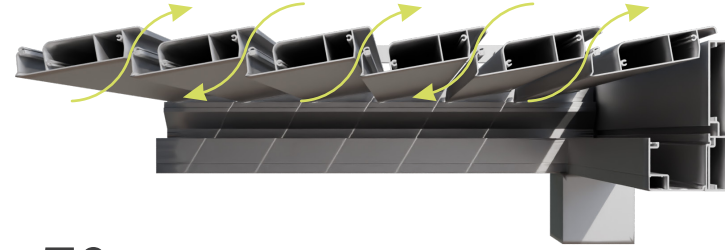

0°

Lamellerin kapalı kalması her türlü hava koşulundan koruma sağlar.
Provides protection from all weather conditions the roof remains closed.

5°

Yağmur veya kar yağıyor olsa bile alanın havalandırmasına izin verir.
Provide the ventilation of the area even if it is raining or snowing.