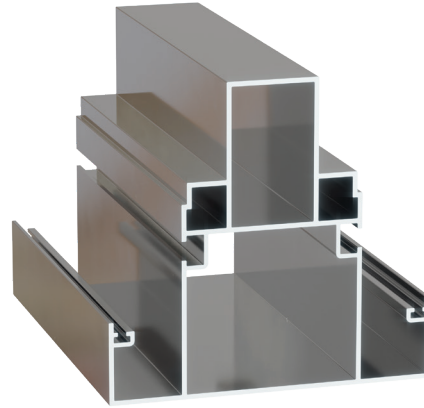

Orta Taşıyıcı Profili / Middle Beam

Ürün Kodu / Product Code	3217
Ağırlık / Weight	4,943 kg/m 10,89 lb/m