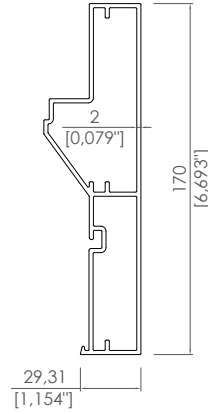

Outdoor of Art

Diş Yaşamda Sanat

Ağırlık : 183 kg/unit
Weight : 403,445 pounds/unit

Ağırlık : 325 kg/unit
Weight : 716,502 pounds/unit

Maksimum sistem ölçüsü 2500 mm x 4500 mm.
Maksimum lamel uzunluğu 2500 mm.
Kanat açısı 0° to 105°

Panel dimensions 2500 mm x 4500 mm.
Max blade length 2500 mm.
Orientation 0° to 105°

RAL renk standardına göre seçtiğiniz tüm renkler uygulanabilir.

Coloring of your choice, according to the RAL color standard.

Panel Profili / Panel Profile

Ürün Kodu / Product Code	3224
Ağırlık / Weight	1,328 kg/m 2,924 lb/m

Orta Taşıyıcı Profili / Middle Beam

Ürün Kodu / Product Code	3217
Ağırlık / Weight	4,943 kg/m 10,89 lb/m

Ön Taşıyıcı Profili / Front Beam Profile

Ürün Kodu / Product Code	3224
Ağırlık / Weight	1,328 kg/m 2,927 lb/m

Direk Ayak Profili / Pillar Profile

Ürün Kodu / Product Code	3220
Ağırlık / Weight	3,284 kg/m 7,239 lb/m