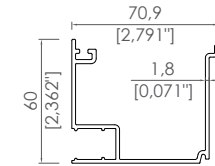

Panel dimensions 2500 mm x 4500 mm.
Max blade length 2500 mm.
Orientation 0° to 105°

RAL renk standardına göre seçtiğiniz tüm renkler uygulanabilir.

Coloring of your choice, according to the RAL color standard.

Panel Profili / Panel Profile

Ürün Kodu / Product Code	3224
Ağırlık / Weight	1,328 kg/m 2,924 lb/m

Orta Taşıyıcı Profili / Middle Beam

Ürün Kodu / Product Code	3217
Ağırlık / Weight	4,943 kg/m 10,89 lb/m

Ön Taşıyıcı Profili / Front Beam Profile

Ürün Kodu / Product Code	3224
Ağırlık / Weight	1,328 kg/m 2,927 lb/m

Direk Ayak Profili / Pillar Profile

Ürün Kodu / Product Code	3220
Ağırlık / Weight	3,284 kg/m 7,239 lb/m

Yan Taşıyıcı Profili / Side Beam Profile

Ürün Kodu / Product Code	3218
Ağırlık / Weight	2,558 kg/m 5,639 lb/m

Oluk Profili / Gutter Profile

Ürün Kodu / Product Code	3221
Ağırlık / Weight	1,111 kg/m 2,449 lb/m