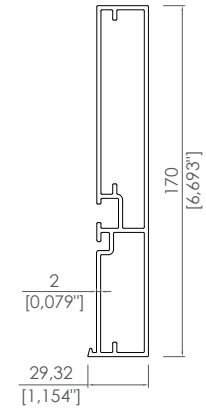

Panel dimensions 2500 mm x 4500 mm.
Max blade length 2500 mm.
Orientation 0° to 105°

RAL renk standardına göre seçtiğiniz tüm renkler uygulanabilir.

Coloring of your choice, according to the RAL color standard.

45°

Güneş ışığının girmesine izin verir, yine de aydınlatmayı kontrol eder.
Allows the sunlight to enter, still controls the lighting.

105°

Güneş ışığının tam olarak kullanılmasına izin verir.
Permits full use of the sunlight.

Panel Profili / Panel Profile

Ürün Kodu / Product Code	3224
Ağırlık / Weight	1,328 kg/m 2,924 lb/m

Orta Taşıyıcı Profili / Middle Beam

Ürün Kodu / Product Code	3217
Ağırlık / Weight	4,943 kg/m 10,89 lb/m