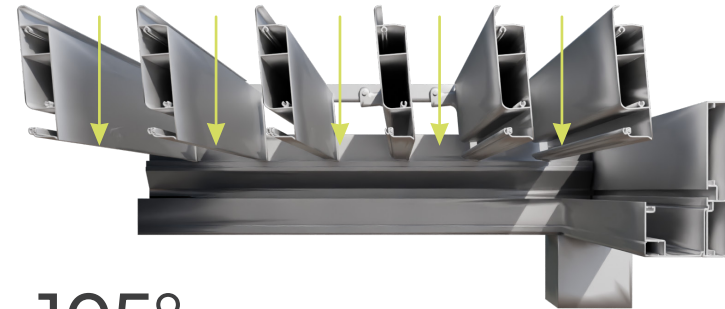

105°

Güneş ışığının tam olarak kullanılmasına izin verir.
Permits full use of the sunlight.