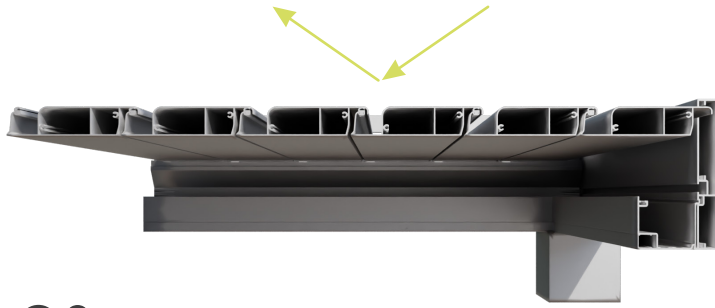

0°

Lamellerin kapalı kalması her türlü hava koşulundan koruma sağlar.
Provides protection from all weather conditions the roof remains closed.