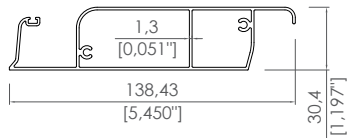

Panel dimensions 2500 mm x 4500 mm.
Max blade length 2500 mm.
Orientation 0° to 105°

RAL renk standardına göre seçtiğiniz tüm renkler uygulanabilir.

Coloring of your choice, according to the RAL color standard.

45°

Güneş ışığının girmesine izin verir, yine de aydınlatmayı kontrol eder.
Allows the sunlight to enter, still controls the lighting.

105°

Güneş ışığının tam olarak kullanılmasına izin verir.
Permits full use of the sunlight.

Panel Profili / Panel Profile

Ürün Kodu / Product Code	3224
Ağırlık / Weight	1,328 kg/m 2,924 lb/m

Orta Taşıyıcı Profili / Middle Beam

Ürün Kodu / Product Code	3217
Ağırlık / Weight	4,943 kg/m 10,89 lb/m