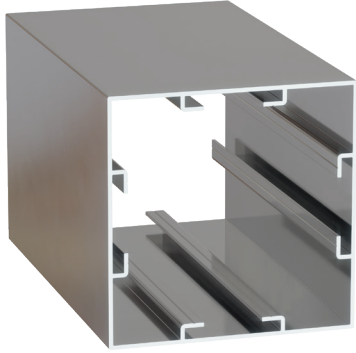

Direk Ayak Profili / Pillar Profile

Ürün Kodu / Product Code	3220
Ağırlık / Weight	3,284 kg/m 7,239 lb/m