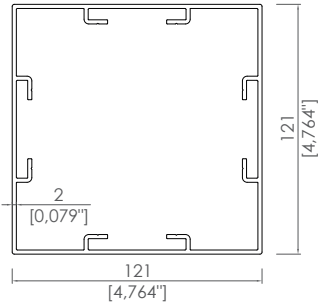

Direk Ayak Profili / Pillar Profile

Ürün Kodu / Product Code	3220
Ağırlık / Weight	3,284 kg/m 7,239 lb/m