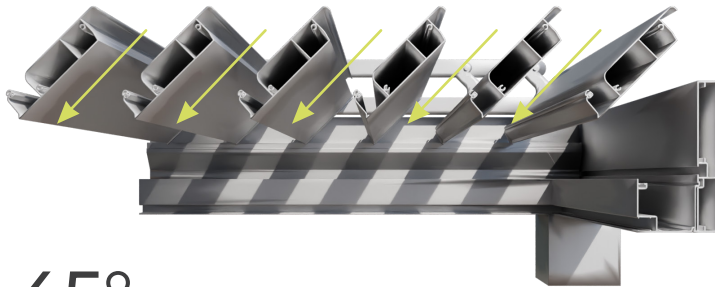

0°

Lamellerin kapalı kalması her türlü hava koşulundan koruma sağlar.
Provides protection from all weather conditions the roof remains closed.

5°

Yağmur veya kar yağıyor olsa bile alanın havalandırmasına izin verir.
Provide the ventilation of the area even if it is raining or snowing.