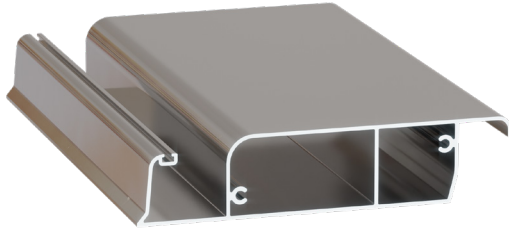

45°

Güneş ışığının girmesine izin verir, yine de aydınlatmayı kontrol eder.
Allows the sunlight to enter, still controls the lighting.

105°

Güneş ışığının tam olarak kullanılmasına izin verir.
Permits full use of the sunlight.