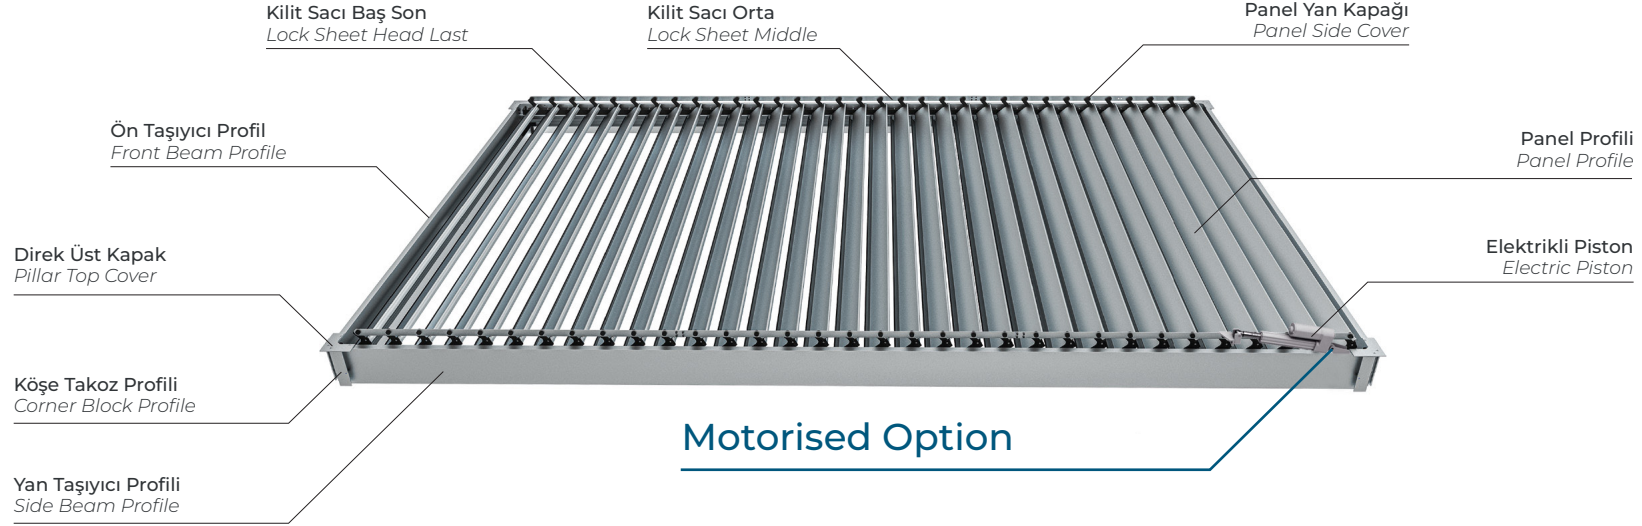

Kontrol ve Kumanda Paneli
24V / 8,5A Trafo Seti
Control and Control Panel
24V / 8,5A Transformer Set

Kod
Code

MB-16

Manuel Bio Oluk Contası
Manuel Bio Gutter Gasket

Kod
Code

MB-20

Biz Kimiz ?

Üstün kaliteli alüminyum profil üretimini her geçen gün artan standartlarla devam ettiren Kenan Metal A.Ş. ülkemizin önde gelen alüminyum fabrikalarından biridir. Mutlak müşteri ve çalışan memnuniyeti prensibiyle üretim yapan Kenan Metal A.Ş., tente pergola, inşaat ve özel profiller gibi farklı sektörlerin mevcut ve gelecekteki beklentilerini karşılayan, çevreyle dost üretim sistemlerini benimseyen, küresel etkileşimleri yakından takip ederek sürekli yenilenen, çağdaş bir vizyonla gelişiyor. Ürün-kalite çitasının sürekli yükselmesi, ürün yelpazesinin geliştirilmesi, yeni ürünlerin tasarımı, kullanım alanlarının artırılması için sürekli olarak çalışan Ar-Ge bölümüyle göz dolduran Kenan Metal A.Ş., kalitesi güvenilirliği, kullandığı teknoloji ve özel çözümler üretme gücüyle pazar payını sürekli genişletiyor.