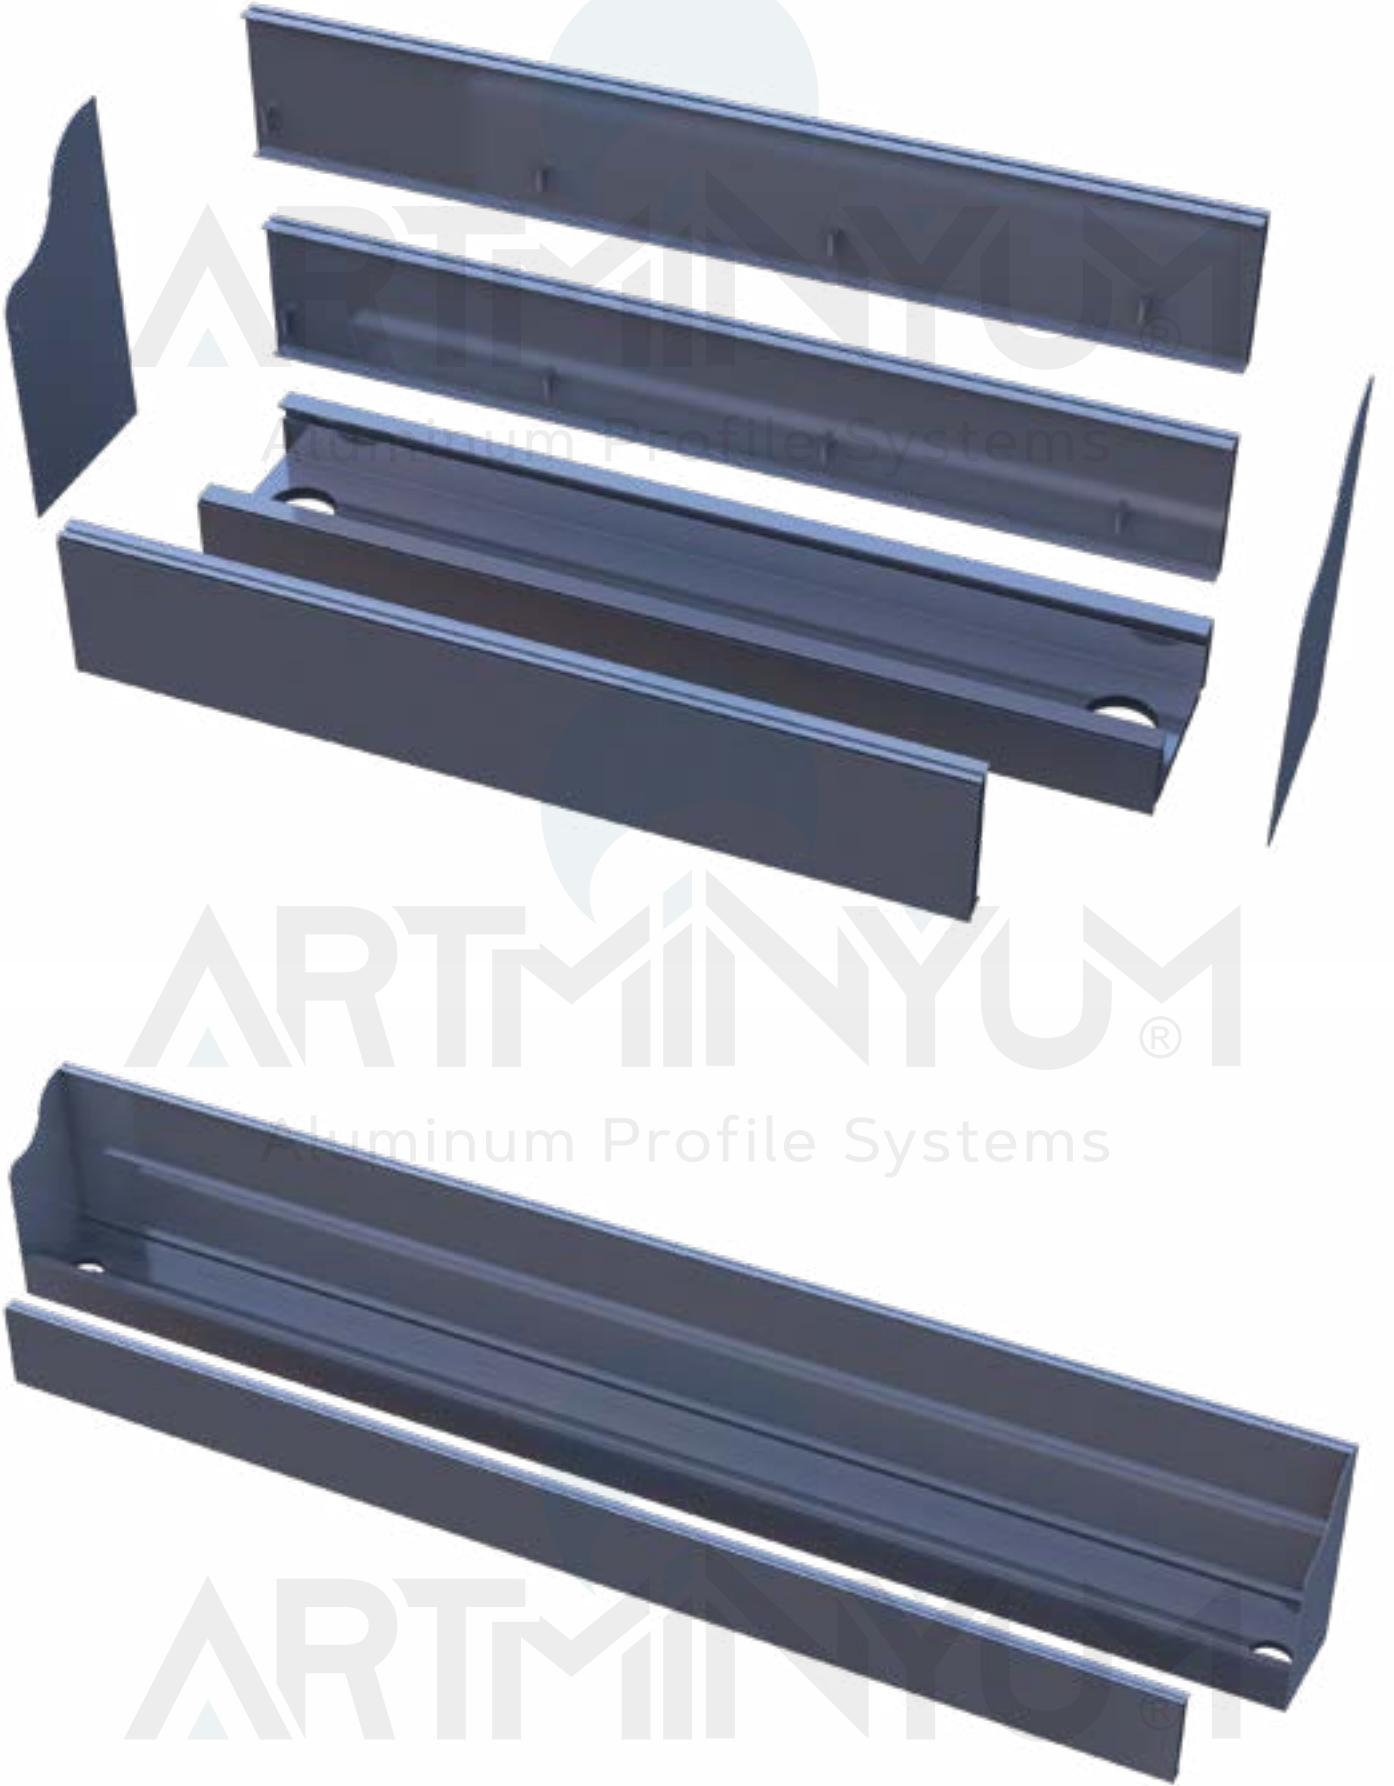

Aluminum Profile Systems