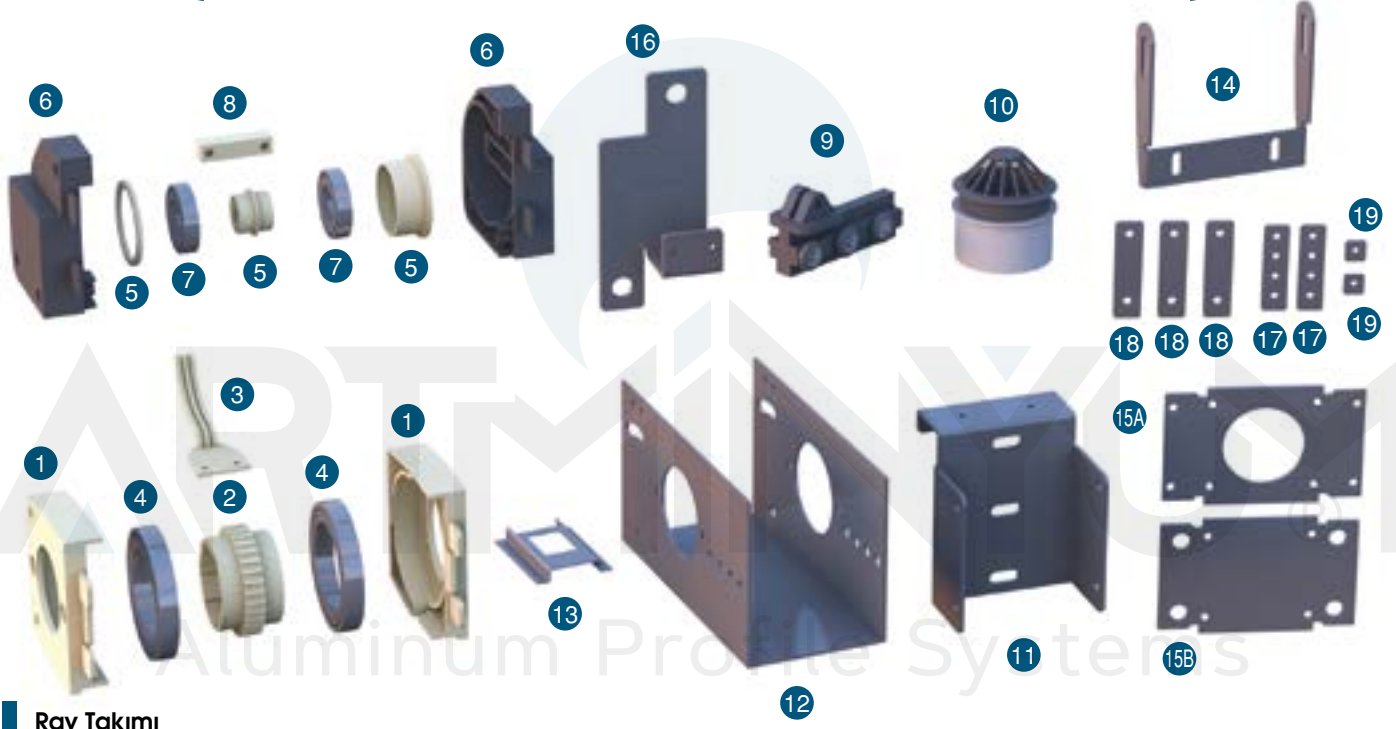

Ray Takımı

Rail Set

Product Code: Roll-01

KOLİ İÇ TAKIM ADETLERİ / PIECES IN THE BOX

Roll-01	Ürün Adı / Product Name	Koli Adeti / Box
Roll-01-1	Arka Plastik Rulman Yatağı Sağ/Sol / Rear Plastic Bearing Right / Left	1 takım / set
Roll-01-2	T10 triger Dişli / T10 timing Gear	1 adet / piece
Roll-01-3	Triger Kayış Fren / Timing Belt Brake	1 adet / piece
Roll-01-4	6917 Çelik Rulman / 6917 Steel Bearing	2 adet / piece
Roll-01-5	Ön Rulman Yataklama Plastiği / Front Roller Bearing Plastic	1 takım / set
Roll-01-6	Ön Gergi Platik Dış Kasa Sağ/Sol / Front Tension Platic Outer Case Right / Left	1 takım / set
Roll-01-7	6007 Çelik Rulman / 6007 Steel Bearing	2 adet / piece
PRG-79	16x16 Kare Lama M8 Dişli / 16x16 Square Flat Bar M8	1 adet / piece
Roll-01-9	Ön Gergi Teker ve Triger Bağlantı Plastiği / Front Tensioner Wheel and Timing Link Plastic	1 takım / set
KIS-08	75'lik Su Gideri / 75 'Water Drain	1 adet / piece
Roll-01-11	Ray Arka Duvar Bağlantı Aparatı / Rail Rear Wall Connection Apparatus	1 adet / piece
Roll-01-12	Ray Arka (U) Bağlantı Aparatı / Rail Rear (U) Connection Apparatus	1 adet / piece
Roll-01-13	Arka 4. Lamel Bağlatı Aparatı / Rear 4 Th Lamella Fixing Apparatus	2 adet / piece
Roll-01-14	Ön Ray Oluk Bağlantı Aparatı / Front Rail Groove Connection Apparatus	1 adet / piece
Roll-01-15	Ayak Alt Üst Bağlantı Aparatı / Foot Lower Upper Connection Apparatus	1 takım / set
Roll-01-16	40x100 Duvar Askı Aparatı / 40x100 Wall Hanger Apparatus	1 adet / piece
Roll-01-17	Ray Arka Bağlantı Laması (M8 4 Delikli 25x100) / Rail Rear Connection Plate (M8 4 Holes 25x100)	2 adet / piece
Roll-01-18	Ray Ön Ve Ayak Bağlantı Laması (M8 2 Delikli 25x20) / Rail Front and Foot Connection Plate (M8 2 Holes 25x20)	3 adet / piece
Roll-01-19	Ray Ön Oluk Bağlantı Laması (M8 2 Delikli 25x25) / Rail Front Groove Connection Plate (M8 1 Hole 25x25)	2 adet / piece
Roll-01-20	M12x160 AKV Civata / M12x160 AKV Bolt / Box Piece: 100	2 adet / piece
Roll-01-21	M8x16 Yuvarlak Başlı Kare Vida / M8x16 Round Head Square Screw / Box Piece: 2500	2 adet / piece
Roll-01-22	M8x70 İnbis Civata / M8x70 İnbis Bolt / Box Piece: 200	2 adet / piece
Roll-01-23	M8x12 Bombe Baş İnbis Civata / M8x12 Round Head İnbis Bolt / Box Piece: 2500	20 adet / piece
Roll-01-24	M6x90 İnbis Civata / M6x90 İnbis Bolt / Box Piece: 100	2 adet / piece
Roll-01-25	M6x70 İnbis Civata / M6x70 İnbis Bolt / Box Piece: 200	2 adet / piece
Roll-01-26	M6x50 İnbis Civata / M6x50 İnbis Bolt / Box Piece: 200	1 adet / piece
Roll-01-27	M12 Fiberli Somun / M12 Fiber Nut / Box Piece: 300	2 adet / piece
Roll-21	M8 Fiberli Somun / M8 Fiber Nut / Box Piece: 1000	6 adet / piece
Roll-01-29	M6 Fiberli Somun / M6 Fiber Nut / Box Piece: 250	5 adet / piece
Roll-01-30	6,3x32 YHB Saç Vidası / 6,3x32 YHB Hair Screw / Box Piece: 300	8 adet / piece