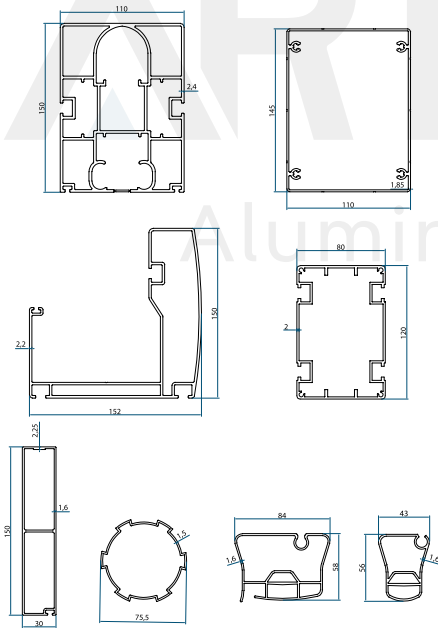

M12x100 Çelik Dübelli Civata
M12X100 Steel Dowel Bolt

Box Piece: 250

Product Code: Prg 156

AÇILIM (L)	(H1)	(H2)	(H3)	(H4)	KUMAŞ PROFİLİ
300 cm	50 cm	15 cm	41 cm	56 cm	5+2 adet
350 cm	55 cm			56 cm	5+2 adet
400 cm	60 cm			65 cm	7+2 adet
450 cm	65 cm			65 cm	7+2 adet
500 cm	70 cm			74 cm	9+2 adet
550 cm	75 cm			74 cm	9+2 adet
600 cm	80 cm			83 cm	11+2 adet
650 cm	85 cm			83 cm	11+2 adet
700 cm	90 cm			92 cm	13+2 adet
750 cm	95 cm			92 cm	13+2 adet
800 cm	100 cm			100 cm	15+2 adet
850 cm	105 cm			100 cm	15+2 adet
900 cm	110 cm			110 cm	17+2 adet
950 cm	115 cm			110 cm	17+2 adet
1000 cm	115 cm			120 cm	19+2 adet
1050 cm	115 cm			120 cm	19+2 adet
1100 cm	120 cm	130 cm	21+2 adet		
1150 cm	120 cm	130 cm	21+2 adet		
1200 cm	120 cm	140 cm	23+2 adet		