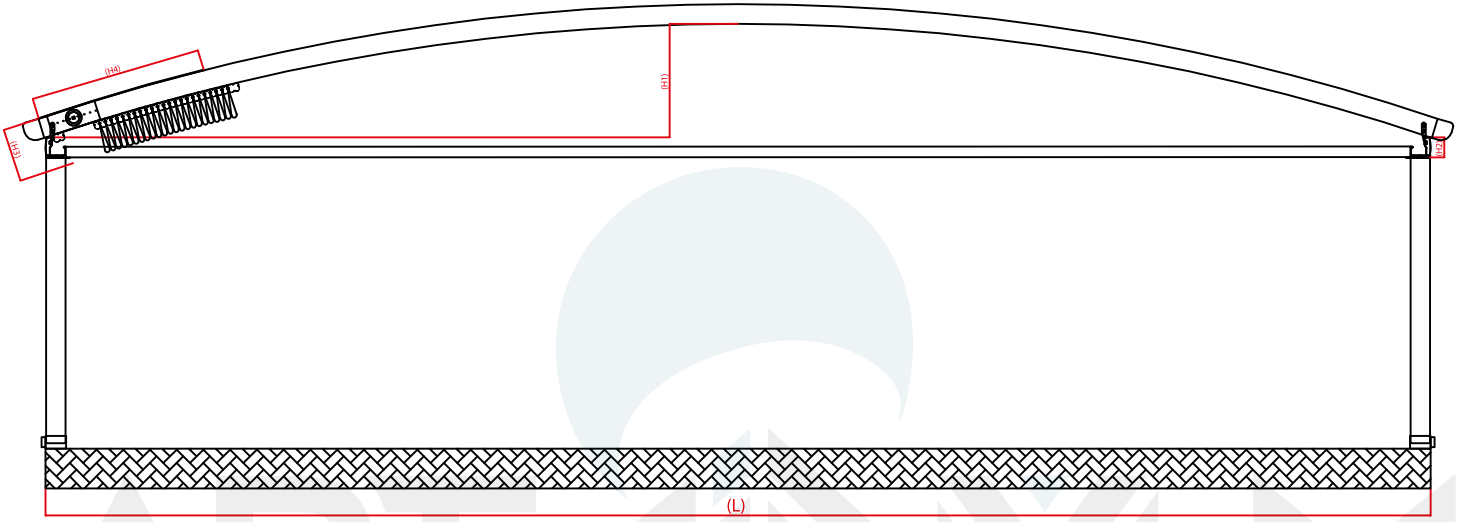

H1 = Minimum ön ile Arka Ara Ölçüsü

H2 = Oluk Yüksekliği

H3 = Kumaş Sokma Ölçüsü

H4 = Trapez Sac Ölçüsü

AÇILIM (L)	(H1)	(H2)	(H3)	(H4)	KUMAŞ PROFİLİ
300 cm	50 cm	15 cm	41 cm	56 cm	5+2 adet
350 cm	55 cm			56 cm	5+2 adet
400 cm	60 cm			65 cm	7+2 adet
450 cm	65 cm			65 cm	7+2 adet
500 cm	70 cm			74 cm	9+2 adet
550 cm	75 cm			74 cm	9+2 adet
600 cm	80 cm			83 cm	11+2 adet
650 cm	85 cm			83 cm	11+2 adet
700 cm	90 cm			92 cm	13+2 adet
750 cm	95 cm			92 cm	13+2 adet
800 cm	100 cm			100 cm	15+2 adet
850 cm	105 cm			100 cm	15+2 adet
900 cm	110 cm			110 cm	17+2 adet