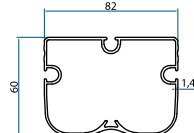

Profile No	kg/m
5261	1,119

Profile No	kg/m
37156	0,845

Profile No	kg/m
37033	0,927

Profile No	kg/m
5477	0,618

Profile No	kg/m
37034	0,163

Profile No	kg/m
2653	0,700

Profile No	kg/m
37153	0,937

Profile No	kg/m
37225	0,948

Profile No	kg/m
5312	1,100

Profile No	kg/m
5410	1,830

Profile No	kg/m
37200	1,520

Profile No	kg/m
5478	1,309

Profile No	kg/m
6271	1,867

Profile No	kg/m
37216	1,280

Profile No	kg/m
37100	1,074

110x150 Ray
110x150 Rail

Product Code: 2001

Weight kg/m: 7,168
(110 x 150 x 2,4mm)

90x150 Ray
90x150 Rail

Product Code: 2052

Weight kg/m: 5,217
(91 x 150 x 1,9mm)

70x150 Ray
70x150 Rail

Product Code: 6413

Weight kg/m: 4,655
(71 x 150 x 1,9mm)