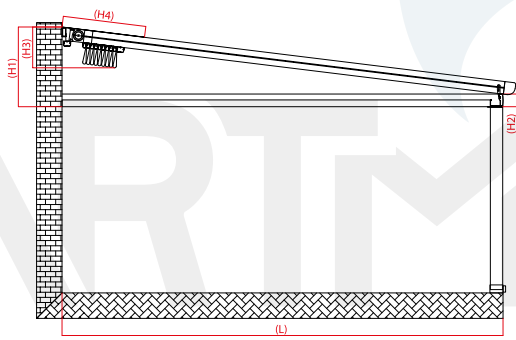

M12x100 Çelik Dübelli Civata
M12X100 Steel Dowel Bolt

Box Piece: 250

Product Code: Prg 156

AÇILIM (L)	(H1)	(H2)	(H3)	(H4)	KUMAŞ PROFİLİ
300 cm	50 cm	15 cm	41 cm	56 cm	5+2 adet
350 cm	55 cm			56 cm	5+2 adet
400 cm	60 cm			65 cm	7+2 adet
450 cm	65 cm			65 cm	7+2 adet
500 cm	70 cm			74 cm	9+2 adet
550 cm	75 cm			74 cm	9+2 adet
600 cm	80 cm			83 cm	11+2 adet
650 cm	85 cm			83 cm	11+2 adet
700 cm	90 cm			92 cm	13+2 adet
750 cm	95 cm			92 cm	13+2 adet
800 cm	100 cm			100 cm	15+2 adet
850 cm	105 cm			100 cm	15+2 adet
900 cm	110 cm			110 cm	17+2 adet
950 cm	115 cm			110 cm	17+2 adet
1000 cm	115 cm			120 cm	19+2 adet
1050 cm	115 cm			120 cm	19+2 adet
1100 cm	120 cm	130 cm	21+2 adet		
1150 cm	120 cm	130 cm	21+2 adet		
1200 cm	120 cm	140 cm	23+2 adet		