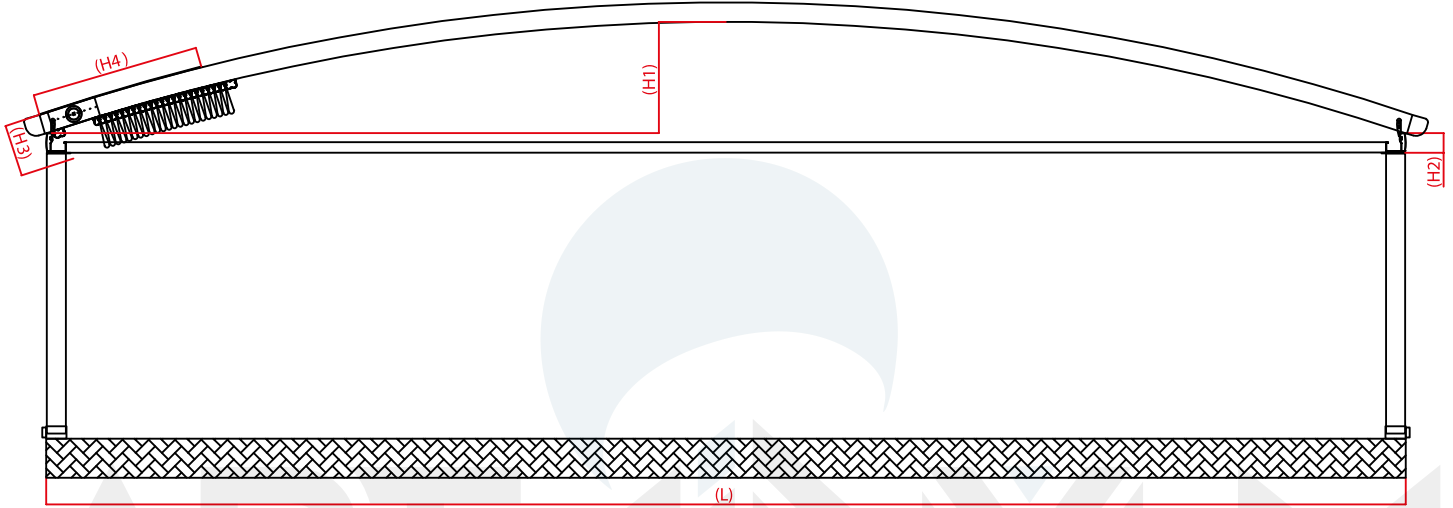

M12x100 Çelik Dübelli Civata
M12X100 Steel Dowel Bolt

Box Piece: 250

Product Code: Prg 156

AÇILIM (L)	(H1)	(H2)	(H3)	(H4)	KUMAŞ PROFİLİ
300 cm	50 cm	15 cm	41 cm	56 cm	5+2 adet
350 cm	55 cm			56 cm	5+2 adet
400 cm	60 cm			65 cm	7+2 adet
450 cm	65 cm			65 cm	7+2 adet
500 cm	70 cm			74 cm	9+2 adet
550 cm	75 cm			74 cm	9+2 adet
600 cm	80 cm			83 cm	11+2 adet
650 cm	85 cm			83 cm	11+2 adet
700 cm	90 cm			92 cm	13+2 adet
750 cm	95 cm			92 cm	13+2 adet
800 cm	100 cm			100 cm	15+2 adet
850 cm	105 cm			100 cm	15+2 adet
900 cm	110 cm			110 cm	17+2 adet
950 cm	115 cm			110 cm	17+2 adet
1000 cm	115 cm			120 cm	19+2 adet
1050 cm	115 cm			120 cm	19+2 adet
1100 cm	120 cm	130 cm	21+2 adet		
1150 cm	120 cm	130 cm	21+2 adet		
1200 cm	120 cm	140 cm	23+2 adet		