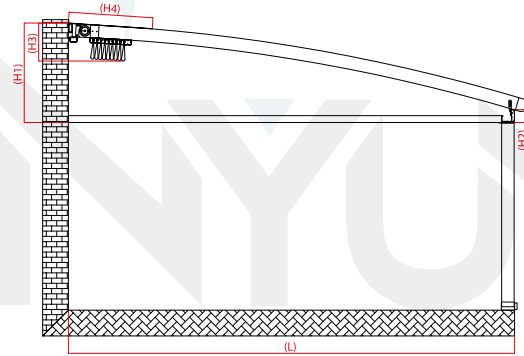

M12x100 Çelik Dübelli Civata
M12X100 Steel Dowel Bolt

Box Piece: 250

Product Code: Prg 156

AÇILIM (L)	(H1)	(H2)	(H3)	(H4)	KUMAŞ PROFİLİ
300 cm	50 cm	15 cm	41 cm	56 cm	5+2 adet
350 cm	55 cm			56 cm	5+2 adet
400 cm	60 cm			65 cm	7+2 adet
450 cm	65 cm			65 cm	7+2 adet
500 cm	70 cm			74 cm	9+2 adet
550 cm	75 cm			74 cm	9+2 adet
600 cm	80 cm			83 cm	11+2 adet
650 cm	85 cm			83 cm	11+2 adet
700 cm	90 cm			92 cm	13+2 adet
750 cm	95 cm			92 cm	13+2 adet
800 cm	100 cm			100 cm	15+2 adet
850 cm	105 cm			100 cm	15+2 adet
900 cm	110 cm			110 cm	17+2 adet
950 cm	115 cm			110 cm	17+2 adet
1000 cm	115 cm			120 cm	19+2 adet
1050 cm	115 cm			120 cm	19+2 adet
1100 cm	120 cm	130 cm	21+2 adet		
1150 cm	120 cm	130 cm	21+2 adet		
1200 cm	120 cm	140 cm	23+2 adet		