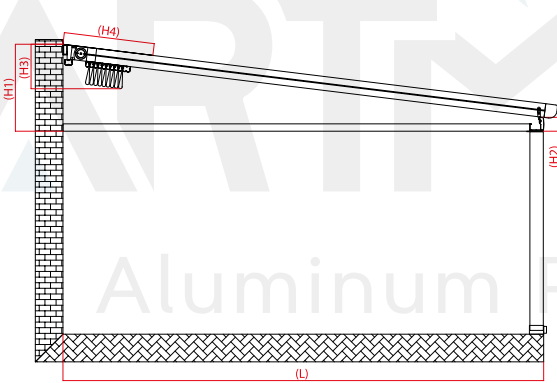

AÇILIM (L)	(H1)	(H2)	(H3)	(H4)	KUMAŞ PROFİLİ
300 cm	68 cm	15 cm	50 cm	56 cm	5+2 adet
350 cm	74 cm		51 cm	56 cm	5+2 adet
400 cm	80 cm		52 cm	65 cm	7+2 adet
450 cm	86 cm		53 cm	65 cm	7+2 adet
500 cm	92 cm		54 cm	74 cm	9+2 adet
550 cm	99 cm		55 cm	74 cm	9+2 adet
600 cm	105 cm		56 cm	83 cm	11+2 adet
650 cm	111 cm		57 cm	83 cm	11+2 adet
700 cm	117 cm		58 cm	92 cm	13+2 adet

AÇILIM (L)	(H1)	(H2)	(H3)	(H4)	KUMAŞ PROFİLİ
300 cm	75 cm	15 cm	50 cm	56 cm	5+2 adet
350 cm	85 cm		51 cm	56 cm	5+2 adet
400 cm	95 cm		52 cm	65 cm	7+2 adet
450 cm	105 cm		53 cm	65 cm	7+2 adet
500 cm	115 cm		54 cm	74 cm	9+2 adet
550 cm	125 cm		55 cm	74 cm	9+2 adet
600 cm	135 cm		56 cm	83 cm	11+2 adet
650 cm	145 cm		57 cm	83 cm	11+2 adet
700 cm	155 cm		58 cm	92 cm	13+2 adet
750 cm	165 cm		59 cm	92 cm	13+2 adet
800 cm	175 cm		60 cm	100 cm	15+2 adet