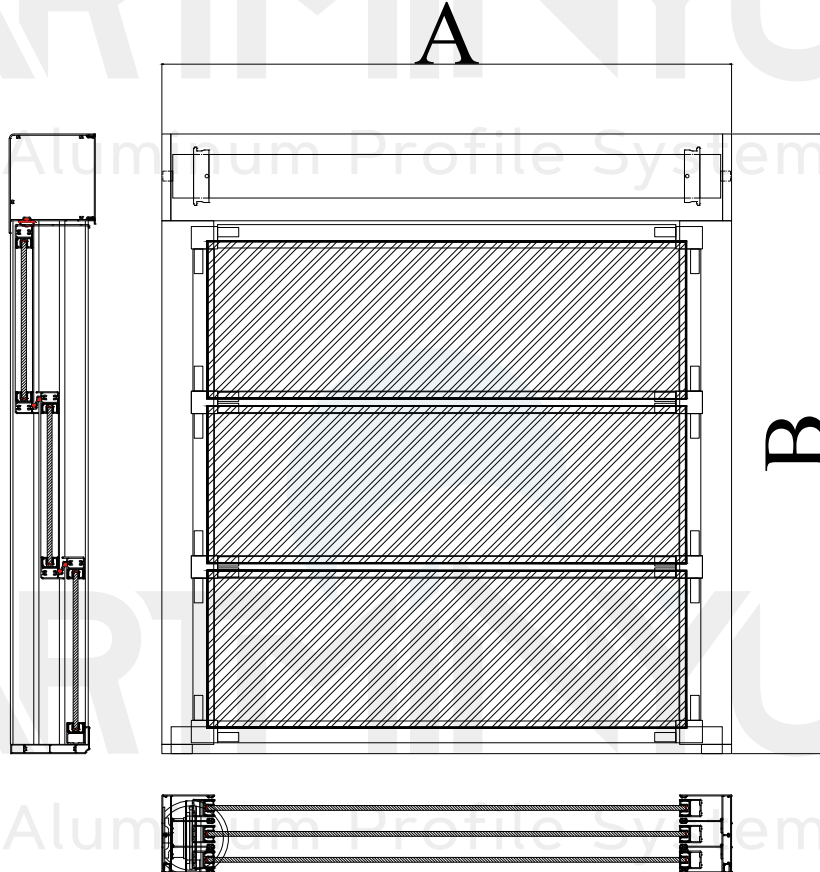

KALIP NO	TEKNİK RESİM	ÜRÜN ADI	ADET	KESİM ÖLÇÜSÜ
37272		MOTOR KASASI (DIŞ)	1	A-29mm
37271		MOTOR KAPAĞI (İÇ)	1	A-30mm
37267		RAP PROFİLİ	2	B-155mm
37268		RAY İÇ KAPAMA PROFİLİ	4	B-156mm
37269		RAY DIŞ KAPAMA TIRNAKLI PROFİLİ	2	B-183mm
37270		RAY KAPAMA PROFİLİ	2	KALIP NO (37267-37263)+74mm
37266		ALT BAZA	1	A-30mm
37265		KAPAK PROFİL (24mm ısı cam için)	1	A-180mm
37264		TIRNAKLI PROFİL (24mm ısı cam için)	4	A-180mm
37263		TIRNAKSIZ 1, CAM ALT PROFİL (24mm ısı cam için)	1	A-180mm
37263		TIRNAKSIZ YAN DİKME PROFİL (24mm ısı cam için)	6	KALIP NO 37267/3-50mm
37281		8 MM CAM ADAPTÖRÜ	1	A-180mm
37281		8 MM CAM ADAPTÖRÜ	6	KALIP NO 37267/3-50mm
37115		MOTOR BORUSU	1	HER MOTORA GÖRE DEĞİŞİKLİK YAPAR
		8 mm TEMPERLİ CAM HESAPLAMASI	3	(L) A-148mm (H) B (37267/3-50mm)+21