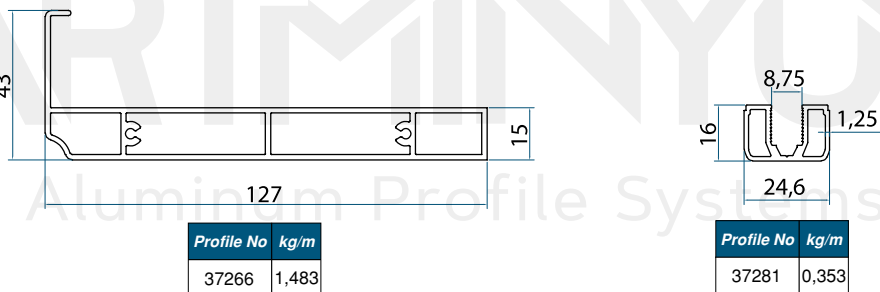

- Kanal Gizleme Kapakları
- Kertmesiz Bağlı ile Kolay İmalat
- Alüminyum Motor Borusu

KALIP NO	TEKNİK RESİM	ÜRÜN ADI	ADET	KESİM ÖLÇÜSÜ
37272		MOTOR KASASI ( DIŞ )	1	A-29mm
37271		MOTOR KAPAĞI ( İÇ )	1	A-30mm
37267		RAP PROFİLİ	2	B-155mm
37268		RAY İÇ KAPAMA PROFİLİ	4	B-156mm
37269		RAY DIŞ KAPAMA TIRNAKLI PROFİLİ	2	B-183mm
37270		RAY KAPAMA PROFİLİ	2	KALIP NO (37267-37263)+74mm
37266		ALT BAZA	1	A-30mm
37265		KAPAK PROFİL (24mm ısı cam için)	1	A-180mm
37264		TIRNAKLI PROFİL (24mm ısı cam için)	4	A-180mm
37263		TIRNAKSIZ 1, CAM ALT PROFİL (24mm ısı cam için)	1	A-180mm
37263		TIRNAKSIZ YAN DİKME PROFİL (24mm ısı cam için)	6	KALIP NO 37267/3-50mm
37281		8 MM CAM ADAPTÖRÜ	1	A-180mm
37281		8 MM CAM ADAPTÖRÜ	6	KALIP NO 37267/3-50mm
37115		MOTOR BORUSU	1	HER MOTORA GÖRE DEĞİŞİKLİK YAPAR
		8 mm TEMPERLİ CAM HESAPLAMASI	3	(L) A-148mm (H) B (37267/3-50mm)+21

KALIP NO	TEKNİK RESİM	ÜRÜN ADI	ADET	KESİM ÖLÇÜSÜ
37272		MOTOR KASASI ( DIŞ )	1	A-29mm
37271		MOTOR KAPAĞI ( İÇ )	1	A-30mm
37267		RAP PROFİLİ	2	B-155mm
37268		RAY İÇ KAPAMA PROFİLİ	4	B-156mm
37269		RAY DIŞ KAPAMA TIRNAKLI PROFİLİ	2	B-183mm
37270		RAY KAPAMA PROFİLİ	2	KALIP NO (37267-37263)+74mm
37266		ALT BAZA	1	A-30mm
37265		KAPAK PROFİL (24mm ısı cam için)	1	A-180mm
37264		TIRNAKLI PROFİL (24mm ısı cam için)	4	A-180mm
37263		TIRNAKSIZ 1. CAM ALT PROFİL (24mm ısı cam için)	1	A-180mm
37263		TIRNAKSIZ YAN DİKME PROFİL (24mm ısı cam için)	6	KALIP NO 37267/3-50mm
37115		MOTOR BORUSU	1	HER MOTORA GÖRE DEĞİŞİKLİK YAPAR
		24 mm TEMPERLİ CAM HESAPLAMASI	3	(L) A-138mm (H) B (37267/3-50mm)+21

**Weight kg/m: 0,545**  
**(28 x 35 x 1,6mm)**

**24mm Çekici Profili**  
*24mm Attractive Profile*

**Product Code:37264**

**Weight kg/m: 0,825**  
**(38 x 35 x 1,6mm)**

**8mm Adaptör**  
**8mm Adapter**

**Product Code:37281**