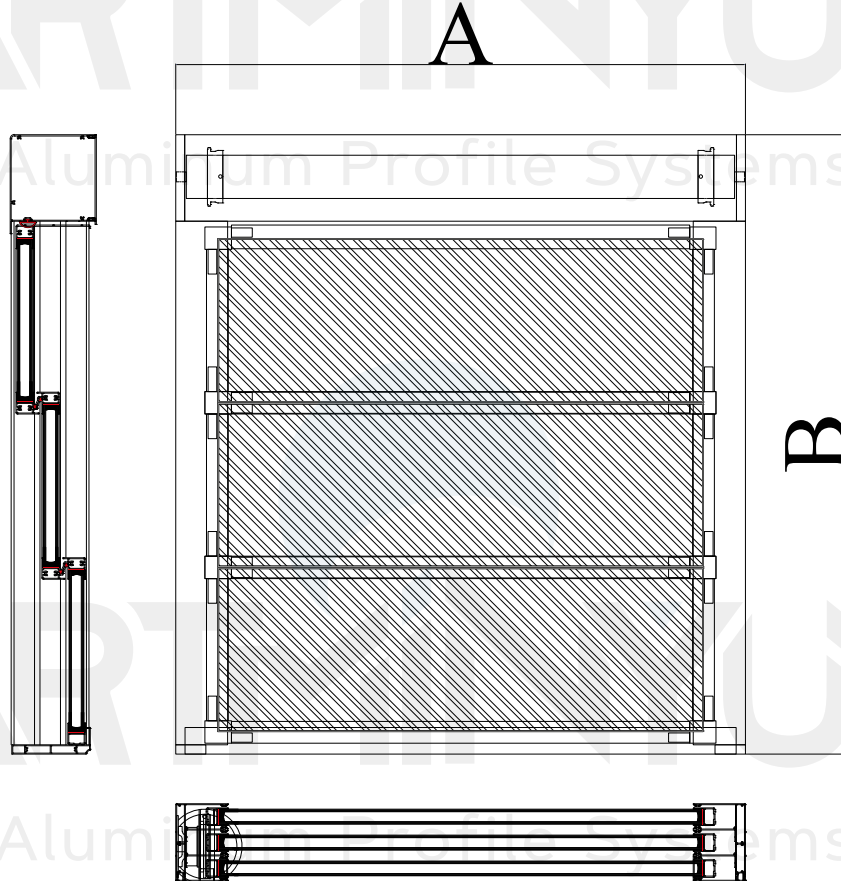

KALIP NO	TEKNİK RESİM	ÜRÜN ADI	ADET	KESİM ÖLÇÜSÜ
37272		MOTOR KASASI (DIŞ)	1	A-29mm
37271		MOTOR KAPAĞI (İÇ)	1	A-30mm
37267		RAP PROFİLİ	2	B-155mm
37268		RAY İÇ KAPAMA PROFİLİ	4	B-156mm
37269		RAY DIŞ KAPAMA TIRNAKLI PROFİLİ	2	B-183mm
37270		RAY KAPAMA PROFİLİ	2	KALIP NO (37267-37263)+74mm
37266		ALT BAZA	1	A-30mm
37265		KAPAK PROFİL (24mm ısı cam için)	1	A-180mm
37264		TIRNAKLI PROFİL (24mm ısı cam için)	4	A-180mm
37263		TIRNAKSIZ 1. CAM ALT PROFİL (24mm ısı cam için)	1	A-180mm
37263		TIRNAKSIZ YAN DİKME PROFİL (24mm ısı cam için)	6	KALIP NO 37267/3-50mm
37115		MOTOR BORUSU	1	HER MOTORA GÖRE DEĞİŞİKLİK YAPAR
		24 mm TEMPERLİ CAM HESAPLAMASI	3	(L) A-138mm (H) B (37267/3-50mm)+21